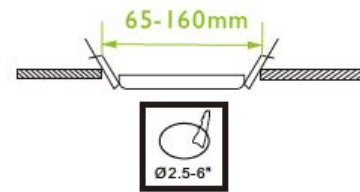

Leistungsaufnahme : 12Watt
Rahmenfarbe: weiß
LED Anzahl: 78LEDs
Lumenzahl: 900lm
Neutralweiß: 4000k, RA>80
Abstrahlwinkel 120°
Schutzklasse: IP41
Arbeitstemperatur: -20° to +40°
Stromzufuhr: incl Netzteil, TRIAC dimmbar
Aussendurchmesser: 180mm
Einbaudurchmesser: 65-160mm einstellbar oder Aufputzmontage
Höhe: 15mm

Wir empfehlen die offenen Kabelenden mit Wago-Klemmen
(z.B. Artikel 80945) zu verbinden.

Energieeffizienzklasse: A+
kWh/1000h: 12

Merkmale

Merkmal	Wert
Abstrahlwinkel:	120
CRI:	>80
Dimmbar:	TRIAC
Grösse:	180*15
LED - Gehäusefarbe:	weiß
LED - Gehäusematerial:	Aluminum
Lichtfarbe:	neutralweiß
Lichtfarbe in Kelvin:	4000
Lumen:	900
Schutzklasse:	IP41
Gewicht:	0.475 Kg

Weitere Bilder

12W D180mm

Fit all cut-out from
65-160mm (2.5"-6")

EASY & FAST installation

Zubehör

Art.-Nr.	Name
136220	Synergy 21 LED light panel rund Lochschneider
134899	Synergy 21 Netzteil - Einschaltstrombegrenzer OSRAM
147090	TEM Serie Ekonomik DIMMER DREH-WECHSEL LED 100W
152304	TEM Serie Modul Elektronik DIMMER ROTATIVE 2WAYRL 0-180W 1M
183328	Synergy 21 Netzteil - DALI to Triac Dimmer *Tridonic*