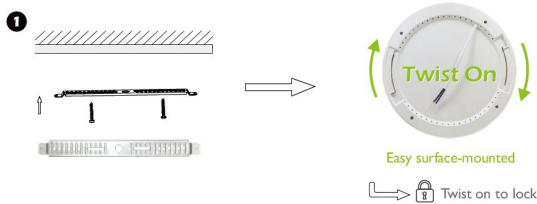

Leistungsaufnahme : 12Watt
Rahmenfarbe: weiß
LED Anzahl: 78LEDs
Lumenzahl: 900lm
Neutralweiß: 4000k, RA>80
Abstrahlwinkel 120°
Schutzklasse: IP41
Arbeitstemperatur: -20° to +40°
Stromzufuhr: incl Netzteil, TRIAC dimmbar
Aussendurchmesser: 180mm
Einbaudurchmesser: 65-160mm einstellbar oder Aufputzmontage
Höhe: 15mm

Wir empfehlen die offenen Kabelenden mit Wago-Klemmen
(z.B. Artikel 80945) zu verbinden.

Energieeffizienzklasse: A+
kWh/1000h: 12

Merkmale

Merkmal	Wert
Abstrahlwinkel:	120
CRI:	>80
Dimmbar:	TRIAC
Grösse:	180*15
LED - Gehäusefarbe:	weiß
LED - Gehäusematerial:	Aluminum
Lichtfarbe:	neutralweiß
Lichtfarbe in Kelvin:	4000
Lumen:	900
Schutzklasse:	IP41
Gewicht:	0.475 Kg

Weitere Bilder

12W D180mm

Fit all cut-out from
65-160mm (2.5"-6")

EASY & FAST installation

Zubehör

Art.-Nr.	Name
136220	Synergy 21 LED light panel rund Lochschneider
134899	Synergy 21 Netzteil - Einschaltstrombegrenzer OSRAM
147090	TEM Serie Ekonomik DIMMER DREH-WECHSEL LED 100W
152304	TEM Serie Modul Elektronik DIMMER ROTATIVE 2WAYRL 0-180W 1M
183328	Synergy 21 Netzteil - DALI to Triac Dimmer *Tridonic*