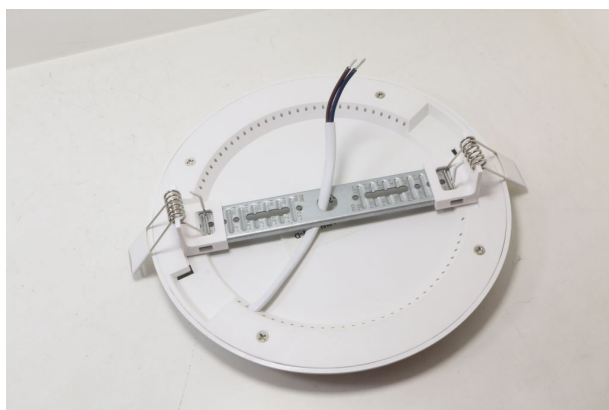

Synergy 21 LED light panel rund 12W neutralweiß 2in1 TRIAC dimmbar

kwh/1000h:	12,00
Lumen:	900
Watt:	12,0
Nennlebensdauer:	35000 Std.
Schaltzyklen:	50000
Opt. Umgebungstemp.:	25 °C

2in1 LED Panel rund
Für Unterputz UND Aufputzmontage geeignet
Unterputz Lochgröße: 65-160mm einstellbar

Leistungsaufnahme : 12Watt
Rahmenfarbe: weiß
LED Anzahl: 78LEDs
Lumenzahl: 900lm
Neutralweiß: 4000k, RA>80
Abstrahlwinkel 120°
Schutzklasse: IP41
Arbeitstemperatur: -20° to +40°
Stromzufuhr: incl Netzteil, TRIAC dimmbar
Aussendurchmesser: 180mm
Einbaudurchmesser: 65-160mm einstellbar oder Aufputzmontage
Höhe: 15mm

Wir empfehlen die offenen Kabelenden mit Wago-Klemmen
(z.B. Artikel 80945) zu verbinden.

Energieeffizienzklasse: A+
kWh/1000h: 12

Merkmale

Merkmal	Wert
Abstrahlwinkel:	120
CRI:	>80
Dimmbar:	TRIAC
Grösse:	180*15
LED - Gehäusefarbe:	weiß
LED - Gehäusematerial:	Aluminum
Lichtfarbe:	neutralweiß
Lichtfarbe in Kelvin:	4000
Lumen:	900
Schutzklasse:	IP41
Gewicht:	0.475 Kg

Weitere Bilder

12W D180mm

Fit all cut-out from
65-160mm (2.5"-6")

EASY & FAST installation

Zubehör

Art.-Nr.	Name
136220	Synergy 21 LED light panel rund Lochschneider
134899	Synergy 21 Netzteil - Einschaltstrombegrenzer OSRAM
147090	TEM Serie Ekonomik DIMMER DREH-WECHSEL LED 100W
152304	TEM Serie Modul Elektronik DIMMER ROTATIVE 2WAYRL 0-180W 1M
183328	Synergy 21 Netzteil - DALI to Triac Dimmer *Tridonic*