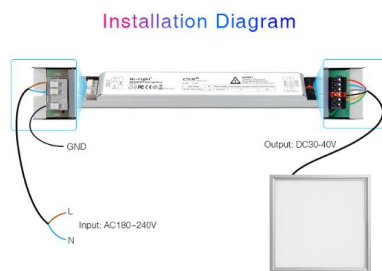

Synergy 21 Controlador 40W RGB+CCT ^Milight/Miboxer*

- Modelo No.: PL5
- Voltaje de entrada: AC180~240V 50/60Hz
- Voltaje de salida: DC30-40V
- Corriente de salida (corriente constante): 1A
- Potencia de salida (Máxima): 40W
- PF: >0.9
- 5 Canales
- Distancia de control remoto: 30m
- ta: 50°C
- tc: 85°C

Atributos

Atributo	Valor
Ampere:	1
Lichtfarbe:	RGB-WW
Peso:	0.271 Kg

Imágenes adicionales

COMPATIBLE REMOTE SHEET

Product	Compatible Remote

Accesorios

Número de artículo	Denominación
153408	Synergy 21 LED Controller DMX Transmitter *Milight/Miboxer*
153409	Synergy 21 LED Retrofit E27 9W RGB-WW Lampe DMX *Milight/Miboxer*
76730	Synergy 21 Alimentación 12V/36W/3A