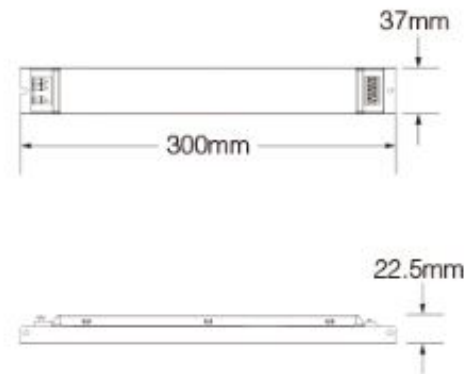

Synergy 21 Controlador 40W RGB+CCT ^Milight/Miboxer*

- Modelo No.: PL5
- Voltaje de entrada: AC180~240V 50/60Hz
- Voltaje de salida: DC30-40V
- Corriente de salida (corriente constante): 1A
- Potencia de salida (Máxima): 40W
- PF: >0.9
- 5 Canales
- Distancia de control remoto: 30m
- ta: 50°C
- tc: 85°C

Atributos

Atributo	Valor
Ampere:	1
Lichtfarbe:	RGB-WW
Peso:	0.271 Kg

Imágenes adicionales

COMPATIBLE REMOTE SHEET

Product	Compatible Remote

Accesorios

Número de artículo	Denominación
153408	Synergy 21 LED Controller DMX Transmitter *Milight/Miboxer*
153409	Synergy 21 LED Retrofit E27 9W RGB-WW Lampe DMX *Milight/Miboxer*
76730	Synergy 21 Alimentación 12V/36W/3A