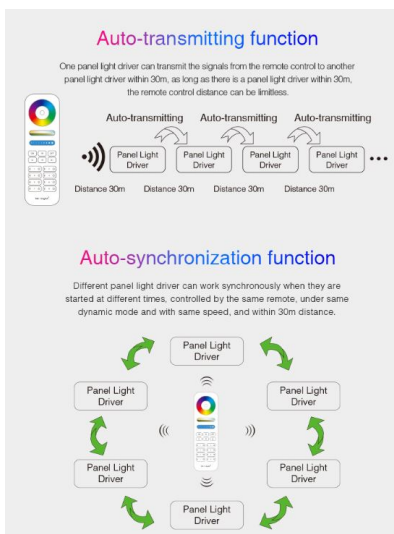

Synergy 21 Controlador 40W RGB+CCT ^Milight/Miboxer*

- Modelo No.: PL5
- Voltaje de entrada: AC180~240V 50/60Hz
- Voltaje de salida: DC30-40V
- Corriente de salida (corriente constante): 1A
- Potencia de salida (Máxima): 40W
- PF: >0.9
- 5 Canales
- Distancia de control remoto: 30m
- ta: 50°C
- tc: 85°C

Atributos

Atributo	Valor
Ampere:	1
Lichtfarbe:	RGB-WW
Peso:	0.271 Kg

Imágenes adicionales

COMPATIBLE REMOTE SHEET

Product	Compatible Remote

Accesorios

Número de artículo	Denominación
153408	Synergy 21 LED Controller DMX Transmitter *Milight/Miboxer*
153409	Synergy 21 LED Retrofit E27 9W RGB-WW Lampe DMX *Milight/Miboxer*
76730	Synergy 21 Alimentación 12V/36W/3A