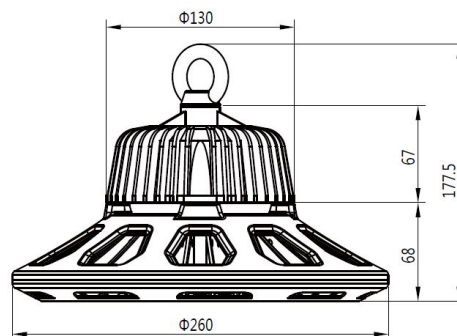

Weight:4.80Kg

Product Description

1. 1, Compact and fasion design .Light weighted : 4.80kg
2. 2, Philips 3030 LED as light source , CR>80Ra
3. 3, MEAN WELL HBG Series power supply . PF>0.95
4. 4, High lumen efficiency : 135lm/w
5. 5, 5 years warranty .

Performance Summary

Input Power: 80W, 100W, 150W, 200W, 230W
CRI: >70Ra/80Ra
CCT: 3000k-6500K
Input Voltage:90-305Vac
Limited Warranty :5 years' warranty
High Efficacy Lifetime: 50000hours
Dimming:Non-dimmable & 1-10V Dimmable
Working Temperature : - 20°C – +45 °C(Amb)

Zubehör

Art.-Nr.	Name
139691	Synergy 21 LED Spot Pendelleuchte UFO zub. Radar Kit M
142946	Synergy 21 LED Spot Pendelleuchte UFO zub. Wandhalterung für UFO size M Bügel lang
142945	Synergy 21 LED Spot Pendelleuchte UFO zub. Wandhalterung für UFO size M Bügel kurz
144401	Synergy 21 LED Spot Pendelleuchte UFO zub. Ballschutzkorb M
148950	Synergy 21 LED Spot Pendelleuchte UFO zub. Lampenschirm M
148726	Synergy 21 Netzteil - Wasserdichte Verbinder 1:1