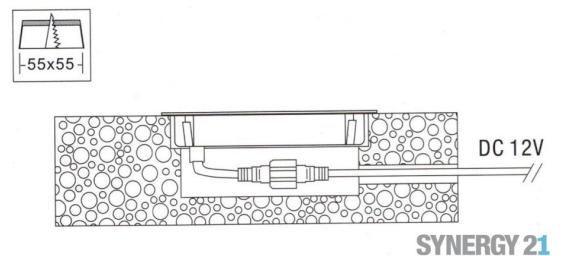

Merkmal	Wert
Grösse:	58,5*58,5*28
LED - Gehäusefarbe:	silber
LED - Gehäusematerial:	Edelstahl
Lichtfarbe:	warmweiß
Lichtfarbe in Kelvin:	3000
Schutzklasse:	IP67
Volt:	12
Gewicht:	0.085 Kg

Weitere Bilder