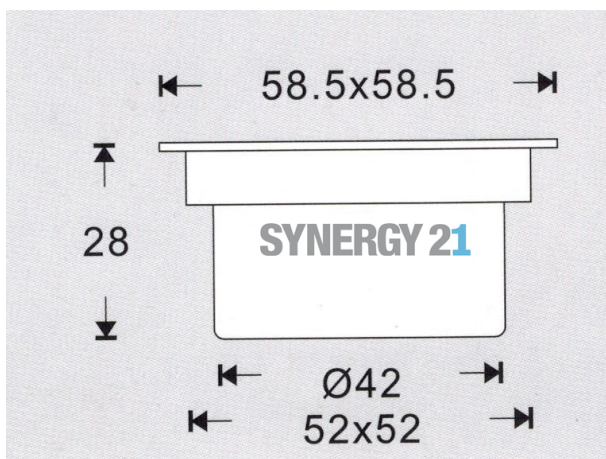

Merkmal	Wert
Grösse:	58,5*58,5*28
LED - Gehäusefarbe:	silber
LED - Gehäusematerial:	Edelstahl
Lichtfarbe:	warmweiß
Lichtfarbe in Kelvin:	3000
Schutzklasse:	IP67
Volt:	12
Gewicht:	0.085 Kg

Weitere Bilder