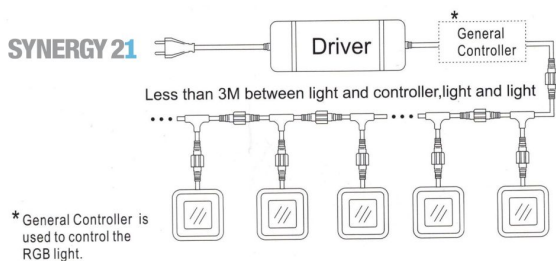

Merkmal	Wert
Grösse:	58,5*58,5*28
LED - Gehäusefarbe:	silber
LED - Gehäusematerial:	Edelstahl
Lichtfarbe:	warmweiß
Lichtfarbe in Kelvin:	3000
Schutzklasse:	IP67
Volt:	12
Gewicht:	0.085 Kg

Weitere Bilder