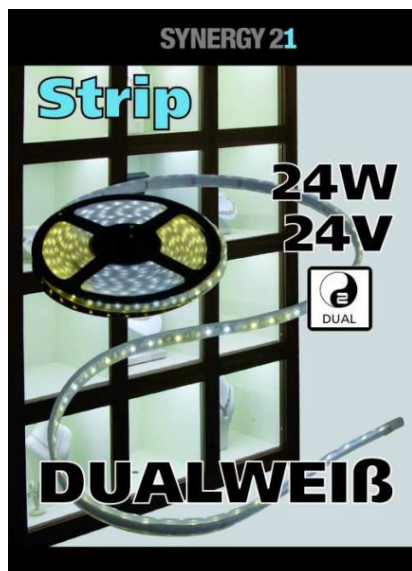

Synergy 21 LED Flex Strip dual white (CCT) DC24V 24W pro Farbe IP20

kwh/1000h:	48,00
Lumen:	3000
Watt:	48,0
Nennlebensdauer:	35000 Std.
Schaltzyklen:	50000
Opt. Umgebungstemp.:	25 °C

Farbwahl zwischen 3000-7000K mit Controller möglich
ww: 3000K ±250, cw: 6500K ±250
5 Meter, (5000*10*2,5mm)
3000Lm
600 normal power 3528SMD LED
24 Volt, gemeinsamer Pluspol, 48 Watt gesamt
DC24V, 24W pro Farbe, 10W/M, nonwaterproof
Kürzbar alle 12 LED

Klebeband zur Montagehilfe auf der Rückseite

Strip an Markierungsmarken mit scharfer Schere kürzbar.
!Achtung! Strip muss zuvor auf Funktionalität überprüft werden.
Strip nur teilen wenn kein Strom anliegt.

Merkmale

Merkmal	Wert
Abstrahlwinkel:	120
Ampere:	2
CC oder CV:	CV
CRI:	>80
Dimmbar:	abhängig vom Netzteil
LED Strip Klebeband:	ja
LED Strip Breite:	10
LED Strip Höhe:	2.50
LED Strip Klebeband:	ja
LED Strip kürzbar:	50
LED Strip Länge:	5000
Lichtfabe in Kelvin:	3000-7000
Lichtfarbe:	dual weiß, CCT
Lichtfarbe in Kelvin:	3000-7000
Lichtfarbe Name:	dual weiß, CCT
Lumen:	3000
Schutzklasse:	IP20
Volt:	24
Gewicht:	0.1 Kg