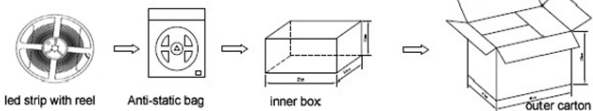

SYNERGY 21

SYNERGY 21