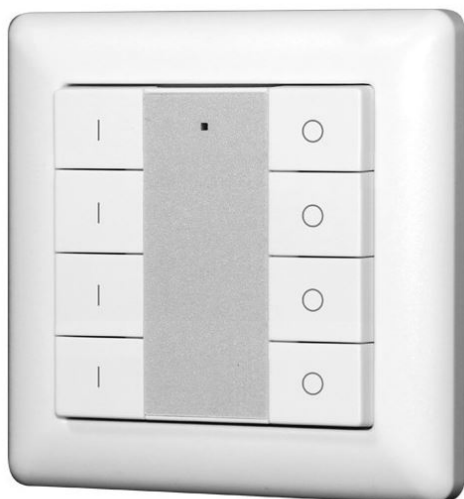

Synergy 21 LED Controller EOS 05 Wandtaster 4-fach Serie 2

Wandtaster für EOS 05 Controller

Steuerung von bis zu 4 Zonen
Helligkeit intuitiv steuerbar
0,1% bis 100% dimmbar
Integrierte CR2430 Batterie
Maße : 55x55x13mm
2 Zonen einzeln ansteuerbar (mit mehreren Controllern)
für jeden Zone sind die Funktionen individuell einstellbar
Reichweite ca. 20m
Schutzklasse: IP20, nur für Innenbereich geeignet

Zubehör

Art.-Nr.	Name
114993	Synergy 21 Netzteil - 12V 10W - rund IP67
151012	Synergy 21 LED Controller EOS 05 4-Kanal Controller + V2
108661	Synergy 21 LED Controller EOS 05 Handsender RGBW 2
106837	Synergy 21 LED Controller EOS 05 Handsender RGBW 1
123041	Synergy 21 LED Controller EOS 05 WLAN Controller Master Router

Art.-Nr.	Name
107727	Synergy 21 Netzteil - 12V 12W - HEP rund für Unterputzdose
122483	Synergy 21 LED Controller EOS 05 4-Kanal Controller + IP66
125228	Synergy 21 LED Controller EOS 05 Handsender mono 2
122492	Synergy 21 LED Controller EOS 05 Wanddimmer Dreh-Dim RGB