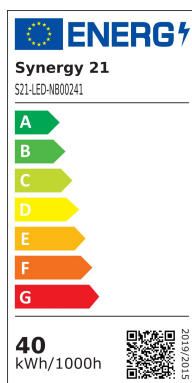

## Synergy 21 Proyector Serie-VLA 40W 45°, Blanco cálido

kwh/1000h:	40,00
Lúmenes:	3050
Vatio:	40,0
Vida útil nominal:	35000 Std.
Ciclos de conmutación:	50000
Temperatura ambiente óptima:	25 °C

- Modelo: VLA
- Orientable e inclinable
- Proyector para carril trifásico compatible con ERCO
- Carcasa: Inyección de aluminio en color blanco
- Consumo: 40 W
- Tipo de LED: CREE
- PS: Philips, 5 años de garantía
- Ángulo de enfoque: 45°
- Flujo luminoso: 3050±100LM
- Ra: CRI: >90
- CCT: 3000K
- Tensión: AC 220-240V /50-60HZ
- Fondo: 101mm , Diámetro cabeza: 106mm, Altura total: 125 mm
- Peso: 1,7 kg
- Ángulos distintos bajo petición de proyecto
- Disponibles IES Files bajo petición
- Clase de eficiencia energética: A
- kWh/1000h: 40