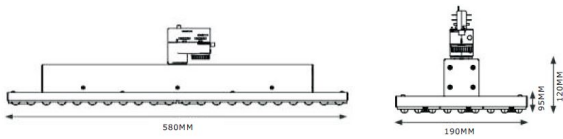

PI	Po	Irated	1	2	3
72W	60W	1800mA	—	—	—
66W	56W	1700mA	ON	—	—
62W	53W	1600mA	—	ON	—
58W	50W	1500mA	ON	ON	—
54W	46W	1400mA	—	—	ON
50W	43W	1300mA	ON	—	ON
46W	40W	1200mA	—	ON	ON
42W	36W	1100mA	ON	ON	ON

6x90°(WB)