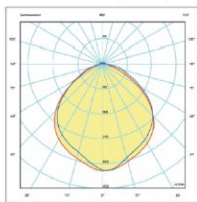

## Weitere Bilder

PI	Po	Irated	1	2	3
72W	60W	1800mA	—	—	—
66W	56W	1700mA	ON	—	—
62W	53W	1600mA	—	ON	—
58W	50W	1500mA	ON	ON	—
54W	46W	1400mA	—	—	ON
50W	43W	1300mA	ON	—	ON
46W	40W	1200mA	—	ON	ON
42W	36W	1100mA	ON	ON	ON

6x90°(WB)