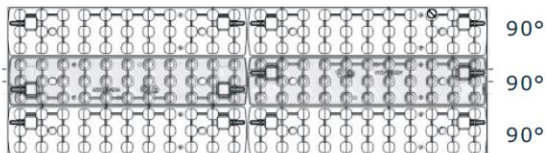

## Synergy 21 LED Track-Serie für Stromschiene Track-plate Standard WB ww2

kwh/1000h:	79,20
Lumen:	8900
Watt:	72,0
Nennlebensdauer:	40000 Std.
Schaltzyklen:	50000
Opt. Umgebungstemp.:	25 °C

LED Modul für Synergy21 LED RailLine LED track system Powergear  
Größe: 580x190x120mm (LxBxH)  
Farbe: schwarz RAL9006  
Lumen: 9300lm @72W  
Lichtfarbe: 3000K ±250, RA>83  
Abstrahlwinkel: 90°  
Watt: 72W can adjust to 66W/62W/58W/54W/50W/46W/42W  
Verkabelung: Track Adapter, ERCO kompatibel  
Schutzklasse: IP20 / IK06

## Weitere Bilder

PI	Po	Irated	1	2	3
72W	60W	1800mA	—	—	—
66W	56W	1700mA	ON	—	—
62W	53W	1600mA	—	ON	—
58W	50W	1500mA	ON	ON	—
54W	46W	1400mA	—	—	ON
50W	43W	1300mA	ON	—	ON
46W	40W	1200mA	—	ON	ON
42W	36W	1100mA	ON	ON	ON

6x90°(WB)