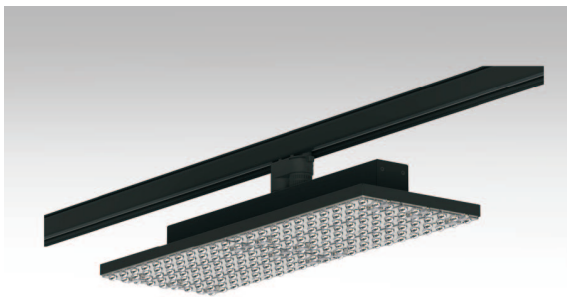

## Synergy 21 LED Track-Serie für Stromschiene Track-plate Standard WB ww2

kwh/1000h:	79,20
Lumen:	8900
Watt:	72,0
Nennlebensdauer:	40000 Std.
Schaltzyklen:	50000
Opt. Umgebungstemp.:	25 °C

LED Modul für Synergy21 LED RailLine LED track system Powergear  
Größe: 580x190x120mm (LxBxH)  
Farbe: schwarz RAL9006  
Lumen: 9300lm @72W  
Lichtfarbe: 3000K ±250, RA>83  
Abstrahlwinkel: 90°  
Watt: 72W can adjust to 66W/62W/58W/54W/50W/46W/42W  
Verkabelung: Track Adapter, ERCO kompatibel  
Schutzklasse: IP20 / IK06

6x90°(WB)