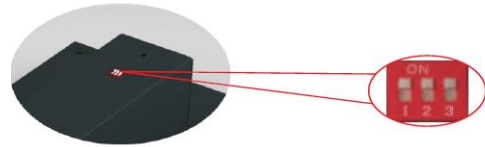

PI	Po	Irated	1	2	3
72W	60W	1800mA	—	—	—
66W	56W	1700mA	ON	—	—
62W	53W	1600mA	—	ON	—
58W	50W	1500mA	ON	ON	—
54W	46W	1400mA	—	—	ON
50W	43W	1300mA	ON	—	ON
46W	40W	1200mA	—	ON	ON
42W	36W	1100mA	ON	ON	ON

6x90°(WB)