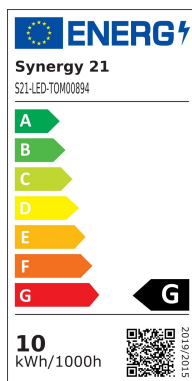

## Synergy 21 LED Spot Outdoor Baustrahler 10W graues Gehäuse - UV

kwh/1000h:	10,00
Lumen:	900
Watt:	10,0
Nennlebensdauer:	35000 Std.
Schaltzyklen:	50000
Opt. Umgebungstemp.:	25 °C

Betriebsspannung: AC 85-265V  
LED: 10Watt Highpower Chip  
Abstrahlwinkel: 120°  
Lumen: 900lm, 90lm/Watt  
Wellenlänge: 450nm  
Gehäuse: Alu Spritzguss in grau  
Arbeitstemperatur: -10°C bis +55°C  
Schutzklasse: IP65 (Strahlwasserfest)  
Abmessungen: (l\*b\*h) 115\*90\*105mm

Energieeffizienzklasse: A+  
kWh/1000h: 10

## Merkmale

Merkmal	Wert
Abstrahlwinkel:	120
Dimmbar:	TRIAC
Grösse:	115*90*105
LED - Gehäusefarbe:	grau

Merkmal	Wert
LED - Gehäusematerial:	Aluminium
Lichtfarbe:	UV
Schutzklasse:	IP65
Volt:	230
Gewicht:	0.685 Kg