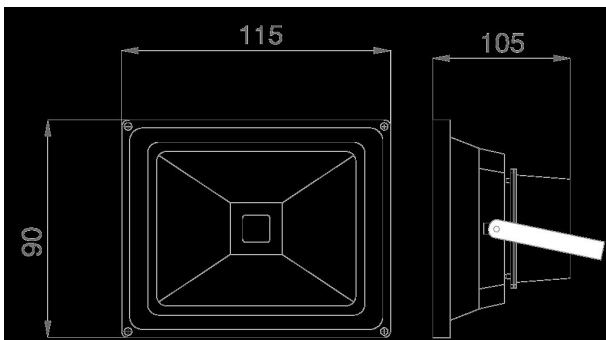

Merkmal	Wert
LED - Gehäusematerial:	Aluminium
Lichtfarbe:	UV
Schutzklasse:	IP65
Volt:	230
Gewicht:	0.685 Kg

Weitere Bilder

Zubehör

Art.-Nr.	Name
148726	Synergy 21 Outdoor Kabelverbinder IP68 1:1
148727	Synergy 21 Outdoor Kabelverbinder IP66 1:2
148730	Synergy 21 Outdoor Kabelverbinder IP66 Box 3 Ports
148729	Synergy 21 Outdoor Kabelverbinder IP68 Box 3 Ports transparent
148728	Synergy 21 Netzteil - Wasserdichte Verbinder Box 4 Ports
134568	Synergy 21 Bewegungsmelder IP55 *Finder*
113414	Synergy 21 Bewegungsmelder IP54 *Finder*
82434	Synergy 21 Dämmerungsschalter *Finder*