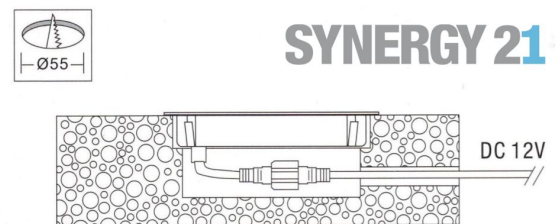

Merkmal	Wert
Grösse:	60*29,5
LED - Gehäusefarbe:	silber
LED - Gehäusematerial:	Edelstahl
Lichtfarbe:	warmweiß
Lichtfarbe in Kelvin:	3000
Schutzklasse:	IP67
Volt:	12
Gewicht:	0.114 Kg

Weitere Bilder