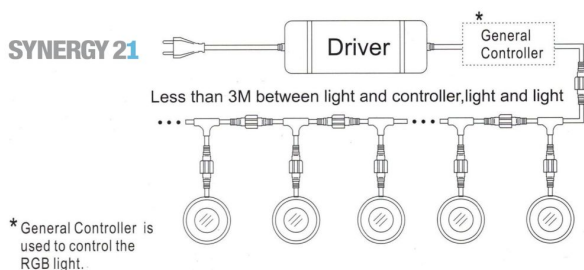

Merkmal	Wert
Grösse:	60*29,5
LED - Gehäusefarbe:	silber
LED - Gehäusematerial:	Edelstahl
Lichtfarbe:	warmweiß
Lichtfarbe in Kelvin:	3000
Schutzklasse:	IP67
Volt:	12
Gewicht:	0.114 Kg

Weitere Bilder