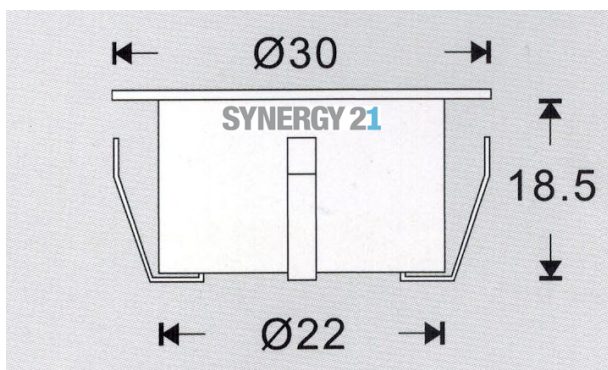

Merkmal	Wert
LED - Gehäusematerial:	Edelstahl
Lichtfarbe:	warmweiß
Schutzklasse:	IP67
Volt:	12
Gewicht:	0.04 Kg

Weitere Bilder