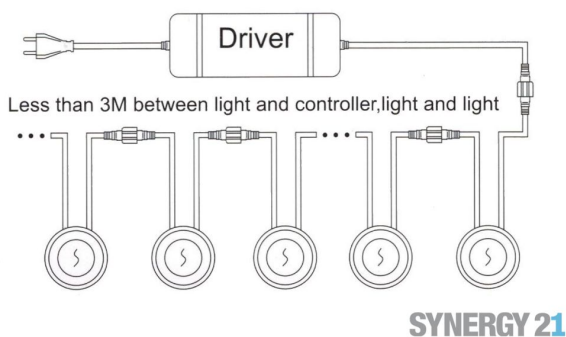

Merkmal	Wert
LED - Gehäusematerial:	Edelstahl
Lichtfarbe:	warmweiß
Schutzklasse:	IP67
Volt:	12
Gewicht:	0.04 Kg

Weitere Bilder

SYNERGY 21