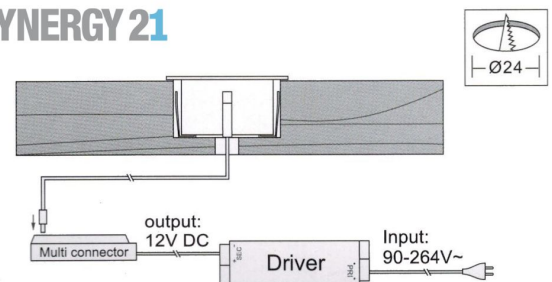

Merkmal	Wert
LED - Gehäusematerial:	Edelstahl
Lichtfarbe:	warmweiß
Schutzklasse:	IP67
Volt:	12
Gewicht:	0.04 Kg

Weitere Bilder

SYNERGY 21