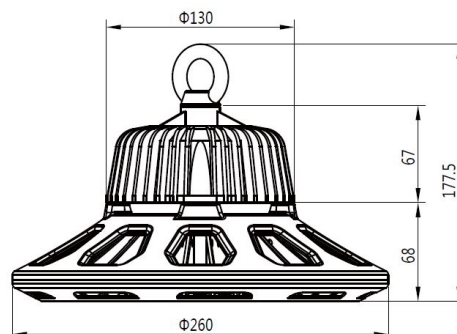

Weight:4.80Kg

Product Description

1. 1, Compact and fasion design .Light weighted : 4.80kg
2. 2, Philips 3030 LED as light source , CR>80Ra
3. 3, MEAN WELL HBG Series power supply . PF>0.95
4. 4, High lumen efficiency : 135lm/w
5. 5, 5 years warranty .

Performance Summary

Input Power: 80W, 100W, 150W, 200W, 230W
CRI: >70Ra/80Ra
CCT: 3000k-6500K
Input Voltage:90-305Vac
Limited Warranty :5 years' warranty
High Efficacy Lifetime: 50000hours
Dimming:Non-dimmable & 1-10V Dimmable
Working Temperature : - 20°C – +45 °C(Amb)

Zubehör

Art.-Nr.	Name
139690	Synergy 21 LED Spot Pendelleuchte UFO zub. Radar Kit S
142944	Synergy 21 LED Spot Pendelleuchte UFO zub. Wandhalterung für UFO size S Bügel lang
142943	Synergy 21 LED Spot Pendelleuchte UFO zub. Wandhalterung für UFO size S Bügel kurz
144402	Synergy 21 LED Spot Pendelleuchte UFO zub. Ballschutzkorb S
148951	Synergy 21 LED Spot Pendelleuchte UFO zub. Lampenschirm S
148726	Synergy 21 Outdoor Kabelverbinder IP68 1:1