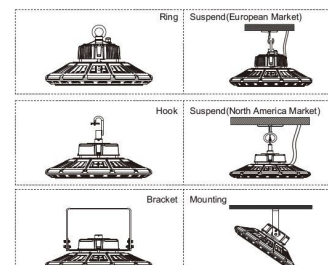

## Weitere Bilder

Dimension

Installation:

Weight:4.80Kg