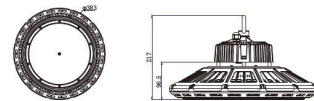

Dimension

Installation: