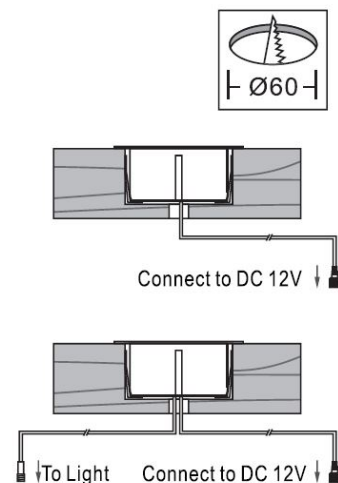

Merkmal	Wert
LED - Gehäusefarbe:	silber
LED - Gehäusematerial:	SUS304 + PC
Lichtfarbe:	warmweiß
Lichtfarbe in Kelvin:	3000
Lumen:	200
Schutzklasse:	IP67
Volt:	12
Gewicht:	0.3 Kg

Weitere Bilder