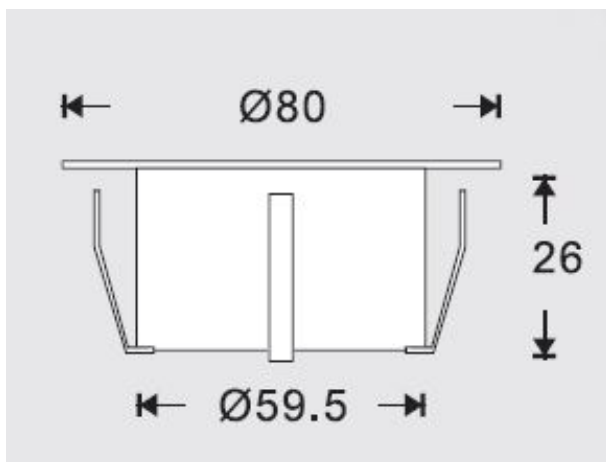

Merkmal	Wert
LED - Gehäusefarbe:	silber
LED - Gehäusematerial:	SUS304 + PC
Lichtfarbe:	warmweiß
Lichtfarbe in Kelvin:	3000
Lumen:	200
Schutzklasse:	IP67
Volt:	12
Gewicht:	0.3 Kg

Weitere Bilder