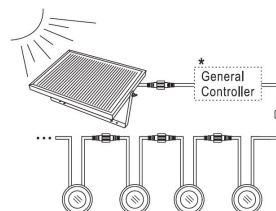

Synergy 21 LED Bodeneinbaustrahler ARGOS rund in- G-D IP67 ww

kwh/1000h:	2,75
Lumen:	200
Watt:	2,5
Nennlebensdauer:	35000 Std.
Schaltzyklen:	50000
Opt. Umgebungstemp.:	25 °C

Voltage: DC 12V
Leistung: 2,5W
LED Lichtfarbe: ww 3000K ±150
Helligkeit: 200lm LED: 30 Stück high power
Abdeckung: gehärtetes Glas, belastbar bis 100Kg
Material: SUS304 PC
Schutzklasse: IP67
Größe: Ø 80mm, Höhe 26mm
Einbaumaß: Ø 60mm
Anschlusskabel: 2*AWG22(2-polig) mit IP67 Stecker

Weitere Bilder

* General Controller is used to control the RGB light.

Set 2: Connect to Driver

Set 3: Connect to Solar Panel

Zubehör

Art.-Nr.	Name
156522	Synergy 21 LED Bodeneinbaustrahler ARGOS zub Solar Panel ink. Akku 10W
156529	Synergy 21 LED Bodeneinbaustrahler ARGOS zub Solar Panel ink. Akku 20W
156531	Synergy 21 LED Bodeneinbaustrahler ARGOS zub Solar Panel ink. Akku 30W
109456	Synergy 21 LED Bodeneinbaustrahler ARGOS zub Netzteil 12V / 3W IP67
109457	Synergy 21 LED Bodeneinbaustrahler ARGOS zub Netzteil 12V / 8W IP67
109458	Synergy 21 LED Bodeneinbaustrahler ARGOS zub Netzteil 12V / 30W IP67
109461	Synergy 21 LED Bodeneinbaustrahler ARGOS zub Verlängerungskabel IP67 1m
109462	Synergy 21 LED Bodeneinbaustrahler ARGOS zub Verlängerungskabel IP67 2m
109463	Synergy 21 LED Bodeneinbaustrahler ARGOS zub Verlängerungskabel IP67 3m
109469	Synergy 21 LED Bodeneinbaustrahler ARGOS zub T-Stück IP67
109473	Synergy 21 LED Bodeneinbaustrahler ARGOS zub Endkappe IP67
113976	Synergy 21 LED Bodeneinbaustrahler ARGOS zub Anschlusskabel IP67 1m
178007	Synergy 21 LED Bodeneinbaustrahler ARGOS zub single color Dimmer IP67
109460	Synergy 21 LED Bodeneinbaustrahler ARGOS zub Dämmerungssensor IP67
109471	Synergy 21 LED Bodeneinbaustrahler ARGOS zub Verteiler-Dose IP67