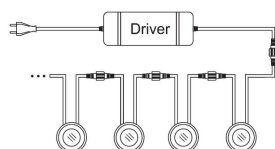

* General Controller is used to control the RGB light.

Set 2: Connect to Driver