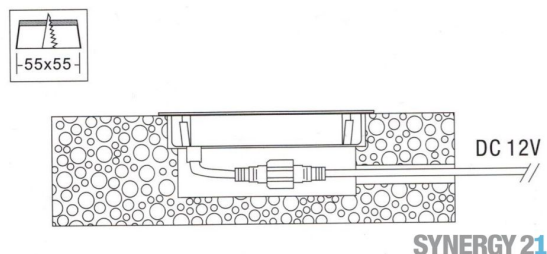

Atributo	Valor
Größe:	58,5*58,5*28
LED - Gehäusefarbe:	silber
LED - Gehäusematerial:	Edelstahl
Lichtfarbe:	kaltweiß
Lichtfarbe in Kelvin:	6000
Schutzklasse:	IP67
Volt:	12
Peso:	0.085 Kg

Imágenes adicionales