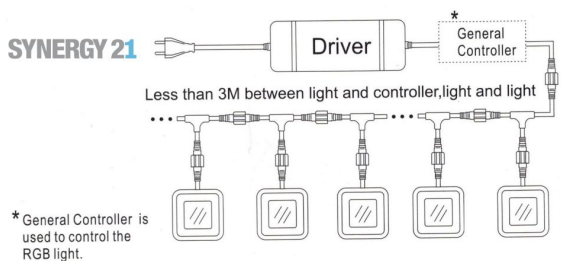

Atributo	Valor
Größe:	58,5*58,5*28
LED - Gehäusefarbe:	silber
LED - Gehäusematerial:	Edelstahl
Lichtfarbe:	kaltweiß
Lichtfarbe in Kelvin:	6000
Schutzklasse:	IP67
Volt:	12
Peso:	0.085 Kg

Imágenes adicionales