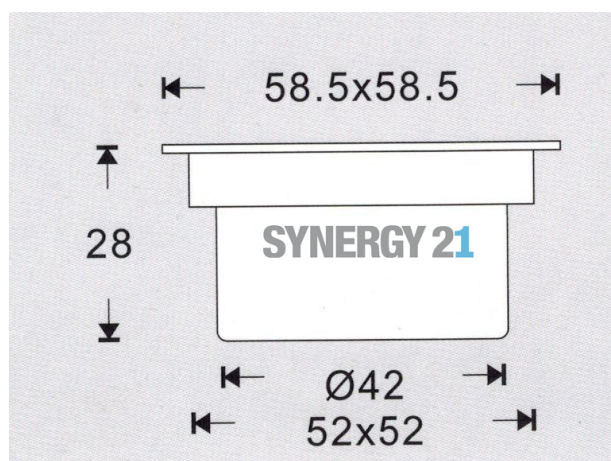

Atributo	Valor
Größe:	58,5*58,5*28
LED - Gehäusefarbe:	silber
LED - Gehäusematerial:	Edelstahl
Lichtfarbe:	kaltweiß
Lichtfarbe in Kelvin:	6000
Schutzklasse:	IP67
Volt:	12
Peso:	0.085 Kg

Imágenes adicionales