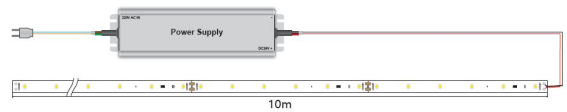

Merkmale

Merkmal	Wert
Abstrahlwinkel:	120
Ampere:	5.80
CC oder CV:	CV
CRI:	>80
Dimmbar:	abhängig vom Netzteil
Länge:	10
LED Strip Klebeband:	ja
LED Strip Breite:	10
LED Strip Höhe:	3
LED Strip Klebeband:	ja
LED Strip kürzbar:	100
LED Strip Länge:	10000
Lichtfarbe in Kelvin:	3100
Lichtfarbe:	warmweiß
Lichtfarbe in Kelvin:	3100
Lichtfarbe Name:	warmweiß
Lumen:	12950
Schutzklasse:	IP20
Volt:	24
Gewicht:	0.4 Kg

Weitere Bilder

The relationship of curve variation between voltage and the length of the led strip in single drive

connect way 1

connect way 2

Zubehör

Art.-Nr.	Name
93682	Synergy 21 Netzteil - 24V 150W Mean Well dimmbar IP65
156668	Synergy 21 Netzteil - 24V 250W Osram IP67
98273	Synergy 21 LED Flex Strip zub. Testklemmen für Single Color Streifen
181661	Synergy 21 Dimmer - Mean Well EnOcean wireless multi-channel PWM