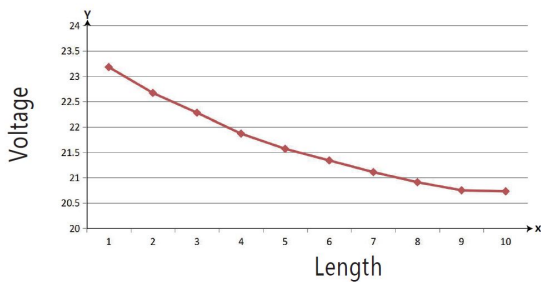

The relationship of curve variation between voltage and the length of the led strip in single drive