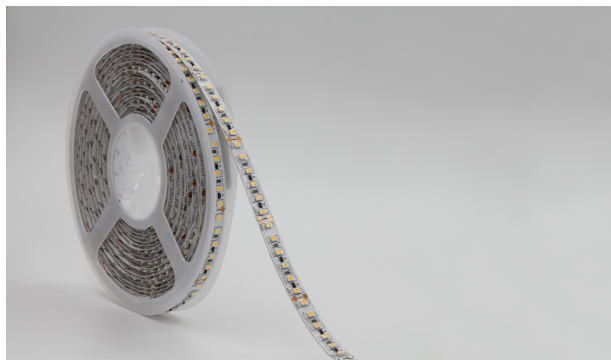

Spannung: 24V, max5,8A
Watt: 140W±10%
Lichtfarbe: warmweiss , 3100K
Helligkeit: 12950lm
Abstrahlwinkel: 120°
Schutzklasse: IP20
LED Anzahl: 600*2835SMD
Maße: 10000*10*3 mm
PCB-Farbe: weiss, offenes Kabelende (360±5mm)
Arbeitstemperatur: -25°C bis +40°C
Gewicht: 0,500 kg
Kürzbar alle 6 LED 10cm
Klebeband: ja 3M rückseitig

Unser 3M Klebeband ist gut haftend, aber trotzdem nur als Montagehilfe anzusehen.

Es gibt eine Vielzahl an Befestigungsmöglichkeiten, wie Clips, dauerelastischer Montagekleber, Kabelbinder, etc.

Bitte beachten Sie, dass auch LED Streifen gekühlt werden müssen.

Merkmale

Merkmal	Wert
Abstrahlwinkel:	120
Ampere:	5.80
CC oder CV:	CV
CRI:	>80
Dimmbar:	abhängig vom Netzteil
Länge:	10
LED Strip Klebeband:	ja
LED Strip Breite:	10
LED Strip Höhe:	3
LED Strip Klebeband:	ja
LED Strip kürzbar:	100
LED Strip Länge:	10000
Lichtfarbe in Kelvin:	3100
Lichtfarbe:	warmweiß
Lichtfarbe in Kelvin:	3100
Lichtfarbe Name:	warmweiß
Lumen:	12950
Schutzklasse:	IP20
Volt:	24
Gewicht:	0.4 Kg

Weitere Bilder

The relationship of curve variation between voltage and the length of the led strip in single drive

connect way 1

connect way 2

Zubehör

Art.-Nr.	Name
93682	Synergy 21 Netzteil - 24V 150W Mean Well dimmbar IP65
156668	Synergy 21 Netzteil - 24V 250W Osram IP67
98273	Synergy 21 LED Flex Strip zub. Testklemmen für Single Color Streifen
181661	Synergy 21 Dimmer - Mean Well EnOcean wireless multi-channel PWM