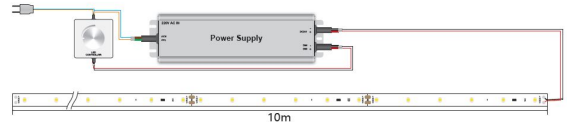

Merkmale

Merkmal	Wert
Abstrahlwinkel:	120
Ampere:	5.80
CC oder CV:	CV
CRI:	>80
Dimmbar:	abhängig vom Netzteil
Länge:	10
LED Strip Klebeband:	ja
LED Strip Breite:	10
LED Strip Höhe:	3
LED Strip Klebeband:	ja
LED Strip kürzbar:	100
LED Strip Länge:	10000
Lichtfarbe in Kelvin:	3100
Lichtfarbe:	warmweiß
Lichtfarbe in Kelvin:	3100
Lichtfarbe Name:	warmweiß
Lumen:	12950
Schutzklasse:	IP20
Volt:	24
Gewicht:	0.4 Kg

Weitere Bilder

The relationship of curve variation between voltage and the length of the led strip in single drive

connect way 1

connect way 2

Zubehör

Art.-Nr.	Name
93682	Synergy 21 Netzteil - 24V 150W Mean Well dimmbar IP65
156668	Synergy 21 Netzteil - 24V 250W Osram IP67
98273	Synergy 21 LED Flex Strip zub. Testklemmen für Single Color Streifen
181661	Synergy 21 Dimmer - Mean Well EnOcean wireless multi-channel PWM