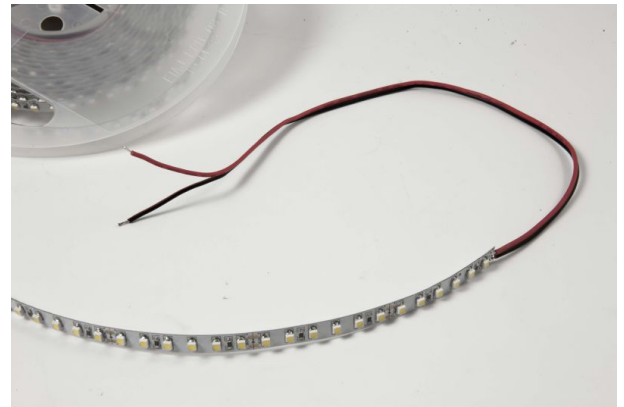

## Synergy 21 LED Flex Strip warmweiß DC24V 48W IP20 super ww

kwh/1000h:	48,00
Lumen:	3500
Watt:	48,0
Nennlebensdauer:	35000 Std.
Schaltzyklen:	50000
Opt. Umgebungstemp.:	25 °C

LED Flex Strip warmweiß,  
DC24V, max. 2A, 48W ± 10%,  
600Leds, 120°, 3528SMD  
Lumen: 3500  
2700K ±250  
Länge: 5000\*8\*2,5mm,  
mit Klebeband  
indoor

## Merkmale

Merkmal	Wert
Abstrahlwinkel:	120
Ampere:	2

Merkmal	Wert
CC oder CV:	CV
CRI:	>80
Dimmbar:	abhängig vom Netzteil
Länge:	5
LED Strip Klebeband:	ja
LED Strip Breite:	8
LED Strip Höhe:	2.50
LED Strip Klebeband:	ja
LED Strip kürzbar:	25
LED Strip Länge:	5000
Lichtfabe in Kelvin:	2700
Lichtfarbe:	warmweiß
Lichtfarbe in Kelvin:	2700
Lichtfarbe Name:	warmweiß
Lumen:	3500
Schutzklasse:	IP20
Volt:	24
Gewicht:	0.25 Kg

## Zubehör

Art.-Nr.	Name
81069	Synergy 21 LED zub Hohlbuchse mit Schraubklemmen
81068	Synergy 21 LED zub Hohlstecker mit Schraubklemmen
81741	Synergy 21 LED Flex Strip zub. Silikonbefestigungsschelle 10er Pack
125198	Synergy 21 Netzteil - 24V 150W Mean Well IP67
98273	Synergy 21 LED Flex Strip zub. Testklemmen für Single Color Streifen
174020	Synergy 21 Netzteil - 24V 100W BILTON