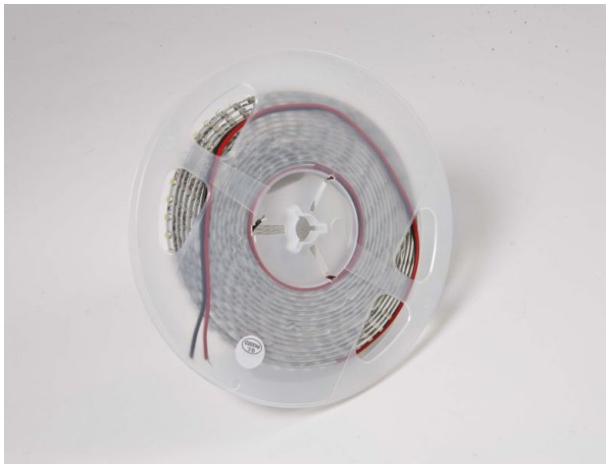

## Synergy 21 LED Flex Strip warmweiß DC24V 48W IP20 super ww

kwh/1000h:	48,00
Lumen:	3500
Watt:	48,0
Nennlebensdauer:	35000 Std.
Schaltzyklen:	50000
Opt. Umgebungstemp.:	25 °C

LED Flex Strip warmweiß,  
DC24V, max. 2A, 48W ± 10%,  
600Leds, 120°, 3528SMD  
Lumen: 3500  
2700K ±250  
Länge: 5000\*8\*2,5mm,  
mit Klebeband  
indoor

## Merkmale

Merkmal	Wert
Abstrahlwinkel:	120
Ampere:	2

Merkmal	Wert
CC oder CV:	CV
CRI:	>80
Dimmbar:	abhängig vom Netzteil
Länge:	5
LED Strip Klebeband:	ja
LED Strip Breite:	8
LED Strip Höhe:	2.50
LED Strip Klebeband:	ja
LED Strip kürzbar:	25
LED Strip Länge:	5000
Lichtfabe in Kelvin:	2700
Lichtfarbe:	warmweiß
Lichtfarbe in Kelvin:	2700
Lichtfarbe Name:	warmweiß
Lumen:	3500
Schutzklasse:	IP20
Volt:	24
Gewicht:	0.25 Kg

## Zubehör

Art.-Nr.	Name
81069	Synergy 21 LED zub Hohlbuchse mit Schraubklemmen
81068	Synergy 21 LED zub Hohlstecker mit Schraubklemmen
81741	Synergy 21 LED Flex Strip zub. Silikonbefestigungsschelle 10er Pack
125198	Synergy 21 Netzteil - 24V 150W Mean Well IP67
98273	Synergy 21 LED Flex Strip zub. Testklemmen für Single Color Streifen
174020	Synergy 21 Netzteil - 24V 100W BILTON