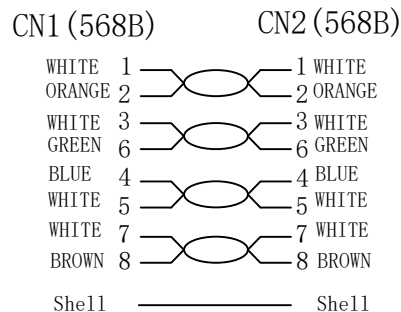

CAT6A U/FTP 4x2x32AWG/7 TPE/LSZH ISO11801 & EN50173 & ANSI/TIA568C.2 www.Synergy21.de **CE**

PIN OUT

MATERIAL LIST

③	CABLE	CAT. 6A U/FTP CABLE (32AWG BC*1P+AL-FOIL)*4+DRAIN+JACKET:LSZH-TPE, OD:3.8±0.2mm	1	
②	Over mold	75A PVC	2	
①	Plug	RJ45 8P8C Shielded Plug, PIN GOLD PLATED 3u", THE SHELL PLATED NICKEL, TRANSPARENT BLUE	2	
NO.	PARTS NAME	SPECIFICATION STANDARD	QT'Y	REMARK

Chart:

COLOR:BLACK PANTONE BLACK 3C	
ITEM	LENGTH/mm
S217310V2	150±5
S217311V2	250±10
S217312V2	500±15
S217313V2	1000±20
S217314V2	1500±30
S217315V2	2000±30
S217316V2	3000±50
S217317V2	5000±100
S217318V2	7500±200
S217319V2	10000±200

COLOR:RED PANTONE 199C	
ITEM	LENGTH/mm
S217340V2	150±5
S217341V2	250±10
S217342V2	500±15
S217343V2	1000±20
S217344V2	1500±30
S217345V2	2000±30
S217346V2	3000±50
S217347V2	5000±100
S217348V2	7500±200
S217349V2	10000±200

COLOR:GREEN PANTONE 3278C	
ITEM	LENGTH/mm
S217350V2	150±5
S217351V2	250±10
S217352V2	500±15
S217353V2	1000±20
S217354V2	1500±30
S217355V2	2000±30
S217356V2	3000±50
S217357V2	5000±100
S217358V2	7500±200
S217359V2	10000±200