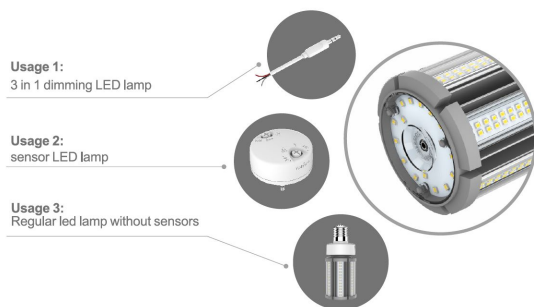

Synergy 21 LED HID Corn Retrofit E27 360° 36W nw mit ii

kwh/1000h:	36,00
Lumen:	5400
Watt:	36,0
Nennlebensdauer:	35000 Std.
Schaltzyklen:	50000
Opt. Umgebungstemp.:	25 °C

E27 Gewinde-Sockel (E40 auf Anfrage verfügbar)
Ersatz für 175W HPS / MHL

LED: 160*SMD2835
Farbe: neutralweiss, andere Lichtfarben sind auf Anfrage verfügbar.
Kelvin: 4000K
CRI: >80
Abstrahlwinkel: 360° und Sockel Drehbar um 350°
Wattage (W): 36
Lumen (Lm) : 5400
Abdeckung: milchig
Dimmbar: ja, über smart sensor, siehe Zubehör
Voltage (V): 100-277VAC, 50/60Hz
Durchmesser: 85 mm
Gesamtlänge: 205 mm
Schutzklasse: IP64
Betriebstemperatur: -40°~+60°C

Energieeffizienzklasse: A+
kWh/1000h: 36

Merkmale

Merkmal	Wert
Abstrahlwinkel:	180
CRI:	>80
Dimmbar:	nein
Lichtfarbe:	neutralweiss
Lichtfarbe in Kelvin:	4500
Lumen:	5400
Schutzklasse:	IP64
Sockel:	E27
Gewicht:	0.64 Kg
Garantie:	60 Monate

Weitere Bilder

WiFi control LED lamp

APP-Dimming&time control,Support group or single operation

Sensor LED lamp

Sensor instruction

Applicable Sensors				
Interface	MW sensor	Photocell sensor	PIR sensor	WiFi sensor
Hold Time	✓	✓	✓	✓
Stand-by Dim Level	✓	✓	✓	✓
Sensor Detection Area	10 meters	—	6 meters	*
Waterproof	—	—	—	—
External cord	—	—	—	—