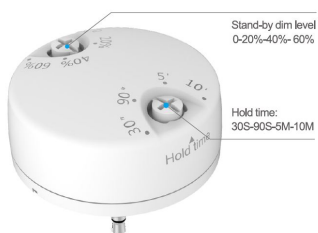

Sensor instruction