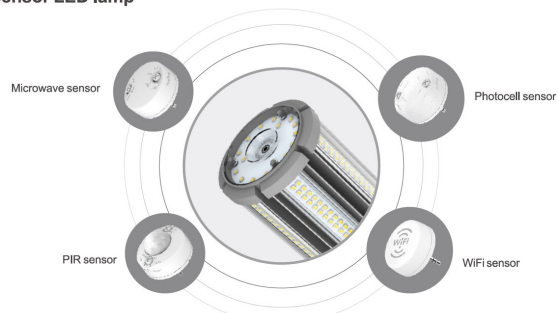

Sensor LED lamp