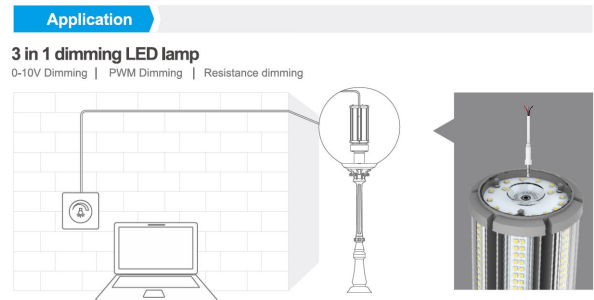

Merkmal	Wert
Abstrahlwinkel:	180
CRI:	>80
Dimmbar:	nein
Lichtfarbe:	neutralweiss
Lichtfarbe in Kelvin:	4500
Lumen:	5400
Schutzklasse:	IP64
Sockel:	E27
Gewicht:	0.64 Kg
Garantie:	60 Monate

Weitere Bilder