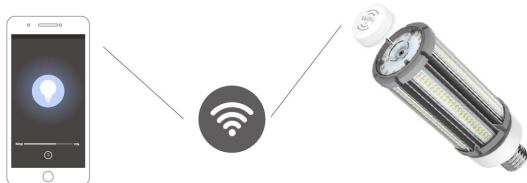

WiFi control LED lamp