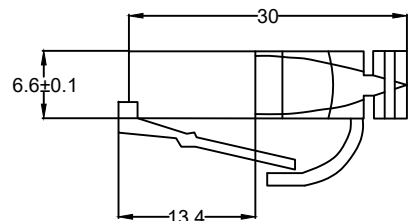

CAT6A U/FTP 4x2x32AWG/7 TPE ISO11801 & EN50173 & ANSI/TIA568C.2 www.Synergy21.de **CE**

PIN OUT

NOTE:

1. Fluke Channel Test ISO 11801 channel Class Ea
2. ROHS 3.0 AND REACH compliant
3. Electrical test: 100% open short & miss wire test;
4. Operating temperature: -20°C ~ +75°C
5. Minimum of the bending radius is 30mm
6. Flame retardant (IEC60332-1-2)
Low smoke (IEC 61034)
Halogen free (IEC 60754-2)

Chart:

COLOR:BLACK PANTONE BLACK 3C	
ITEM	LENGTH/mm
S217310	150±5
S217311	250±10
S217312	500±15
S217313	1000±20
S217314	1500±30
S217315	2000±30
S217316	3000±50
S217317	5000±100
S217318	7500±200
S217319	10000±200

COLOR:BLUE PANTONE 647C	
ITEM	LENGTH/mm
S217330	150±5
S217331	250±10
S217332	500±15
S217333	1000±20
S217334	1500±30
S217335	2000±30
S217336	3000±50
S217337	5000±100
S217338	7500±200
S217339	10000±200

COLOR:RED PANTONE 199C	
ITEM	LENGTH/mm
S217340	150±5
S217341	250±10
S217342	500±15
S217343	1000±20
S217344	1500±30
S217345	2000±30
S217346	3000±50
S217347	5000±100
S217348	7500±200
S217349	10000±200

COLOR:GREEN PANTONE 3278C	
ITEM	LENGTH/mm
S217350	150±5
S217351	250±10
S217352	500±15
S217353	1000±20
S217354	1500±30
S217355	2000±30
S217356	3000±50
S217357	5000±100
S217358	7500±200
S217359	10000±200