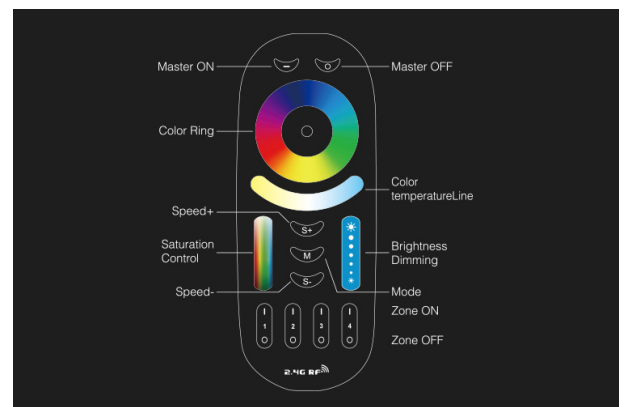

Synergy 21 LED Fernbedienung RGB-WW (RGB-CCT) 4 Zonen *Milight/Miboxer*

4 Zonen RGB+CCT Fernbedienung
Touchfernbedienung
RGB Farbrad
Dimmer-Slide + Farbmisch-Slider
On/Off und Programm und SpeedTaste
4 Zonen Tasten

Voltage: 3V(sevtion 2 batteries) nicht im Lieferumfang enthalten
Transmission Frequency: 2.4GHz
Modulation Method: GFSK
Transmitting Power: 6dBm
Standby Power Consumption: 20uA
Control Distance: 30m
Size: 138*56*38mm

benötigt 2 Stück AAA Batterien, nicht im Lieferumfang enthalten

Merkmale

Merkmal	Wert
Grösse:	138*56*38

Merkmal	Wert
Lichtfarbe:	RGB-WW
Gewicht:	0.1 Kg

Weitere Bilder

COMPATIBLE REMOTE SHEET

Product	Compatible Remote
	
	
	
	