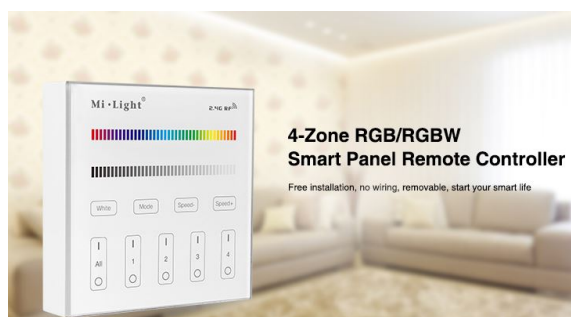

## Synergy 21 Panel de control 4 zonas \*Milight/Miboxer\*

Panel inteligente de 4 zonas RGB/RGBW

- Modelo No.: B3
- Temperatura de trabajo: -20 -60°C
- Voltaje: 3V(2\*AAA Bateria)
- Frecuencia de transmisión: 2400-2483.5MHz
- Método de modulación: LCR
- Potencia de transmisión: 6dBm
- Distancia de control: 30m
- Energía de reserva: 20uA
- Tamaño del panel: 86\*86mm
- Requiere 2 piezas de pilas AAA, no incluidas

## Atributos

Atributo	Valor
Größe:	86*86
Lichtfarbe:	RGB-W
Peso:	0.15 Kg