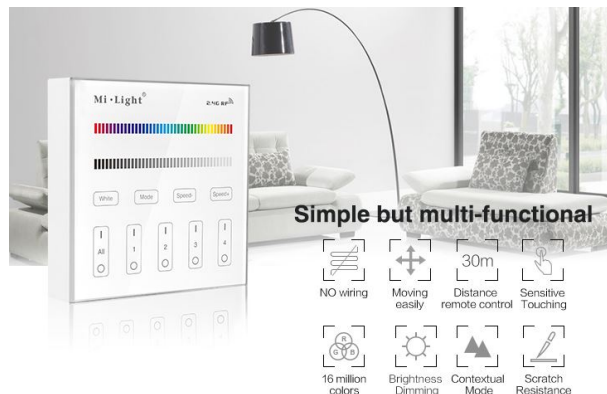

Imágenes adicionales