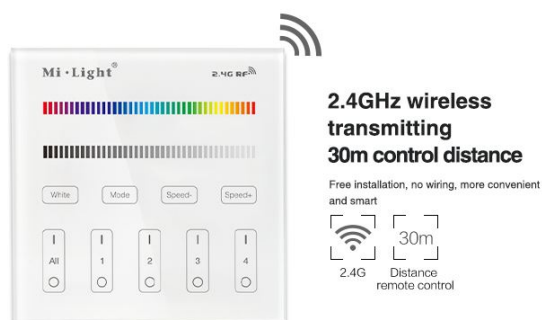

Imágenes adicionales