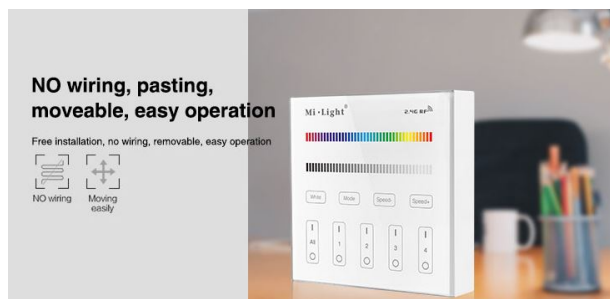

Imágenes adicionales