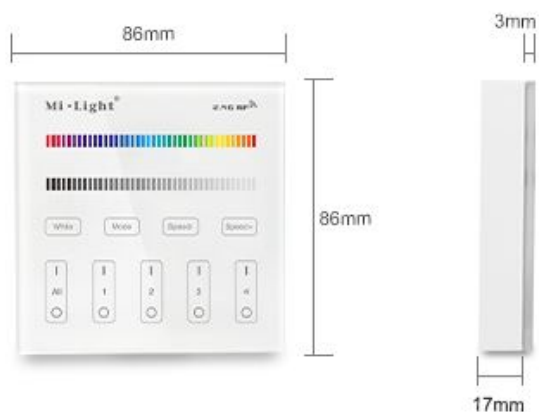

Imágenes adicionales