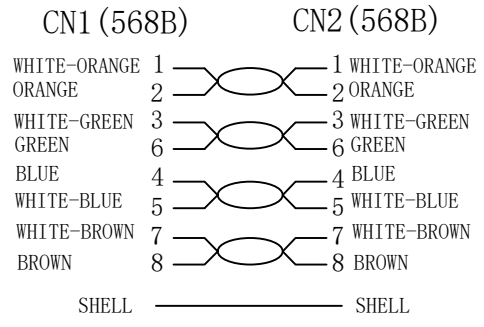

PIN OUT

NOTE:

1. Fluke Channel Test ISO 11801 channel Class Ea
2. RoHS 3.0 AND REACH compliant
3. Electrical test: 100% open short & miss wire test;
4. OPERATING TEMPERATURE: -20°C ~ 75°C  
STORAGE TEMPERATURE: -10°C ~ 60°C
5. Print word: CAT6A U/FTP Patch cord with CAT7 RAW Cable 4x2x32AWG/7  
TPE-LSZH ISO11801 & EN50173 & ANSI/TIA568C.2 www.synergy21.de **CE**
6. Raw cable is Cat7 up to 600Mhz
7. Packing: 1pc/synergy 21 bag+label

Colour: RED(PANTONE 199C)	
Item No.	Length(mm)
S217340V3	150±10
S217341V3	250±10
S217342V3	500±20
S217343V3	1000±20
S217344V3	1500±30
S217345V3	2000±30
S217346V3	3000±50
S217347V3	5000±100
S217348V3	7500±150
S217349V3	10000±300

Colour: GREEN(PANTONE 3278C)	
Item No.	Length(mm)
S217350V3	150±10
S217351V3	250±10
S217352V3	500±20
S217353V3	1000±20
S217354V3	1500±30
S217355V3	2000±30
S217356V3	3000±50
S217357V3	5000±100
S217358V3	7500±150
S217359V3	10000±300

Colour: Magenta(Pantone 212C)	
Item No.	Length(mm)
S217380V3	150±10
S217381V3	250±10
S217382V3	500±20
S217383V3	1000±20
S217384V3	1500±30
S217385V3	2000±30
S217386V3	3000±50
S217387V3	5000±100
S217388V3	7500±150
S217389V3	10000±300