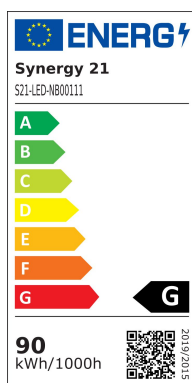

## Synergy 21 Tira LED Flex 24V/72W RGB+ Super blanco cálido

kwh/1000h:	90,00
Lúmenes:	1500
Vatio:	90,0
Vida útil nominal:	35000 Std.
Ciclos de conmutación:	50000
Temperatura ambiente óptima:	25 °C

- CCT: 2600K
- Voltaje: DC24V/72W/3A
- Número de Leds: 300 SMD5050
- Polo positivo
- Dimensiones: 5000 x 12 x 2,2
- Se puede cortar cara 6 SMD (10 cm)
- Compatible con controlador PortaLuce u otro controlador RGB-Blanco
- (RF, DMX, etc.)

- Tenga en cuenta que las tiras de Synergy 21 deben funcionar a una temperatura no superior a los 40°

## Atributos

Atributo	Valor
Abstrahlwinkel:	120
Ampere:	3.80
CC oder CV:	CV

Atributo	Valor
Dimmbar:	abhängig vom Netzteil
EPREL_ANTI_GLARE_SHIELD:	false
EPREL_BEAM_ANGLE:	Not applicable
EPREL_BEAM_ANGLE_CORRESPONDENCE:	SPHERE_360
EPREL_CHROMATICITY_COORD_X:	0.471
EPREL_CHROMATICITY_COORD_Y:	0.411
EPREL_CLAIM_EQUIVALENT_POWER:	false
EPREL_COLOUR_RENDERING_INDEX:	81
EPREL_COLOUR_TUNEABLE_LIGHT_SOURCE:	false
EPREL_CONNECTED_LIGHT_SOURCE:	false
EPREL_CORRELATED_COLOUR_TEMP_TYPE:	RANGE
EPREL_DIMENSION_DEPTH:	1000
EPREL_DIMENSION_HEIGHT:	2
EPREL_DIMENSION_WIDTH:	10
EPREL_DIMMABLE:	SPECIFIC
EPREL_DIRECTIONAL:	NDLS
EPREL_ENERGY_CLASS:	F
EPREL_ENERGY_CONS_ON_MODE:	5
EPREL_ENVELOPE:	NO
EPREL_EQUIVALENT_POWER:	Not applicable
EPREL_HIGH_LUMINANCE_LIGHT_SOURCE:	false
EPREL_LIGHTING_TECHNOLOGY:	LED
EPREL_LUMEN_MAINTENANCE_FACTOR:	0.96
EPREL_LUMINOUS_FLUX:	538
EPREL_MAINS:	NMLS
EPREL_MAX_BEAM_ANGLE:	Not applicable
EPREL_MAX_COLOUR_RENDERING_INDEX:	85
EPREL_MIN_BEAM_ANGLE:	Not applicable
EPREL_MIN_COLOUR_RENDERING_INDEX:	80
EPREL_POWER_ON_MODE:	5.0
EPREL_POWER_STANDBY:	0.00

Atributo	Valor
EPREL_R9_COLOUR_RENDERING_INDEX:	0.7
EPREL_REGISTRANT_NATURE:	MANUFACTURER
EPREL_REPLACEMENT_CLAIM:	Not applicable
EPREL_SURVIVAL_FACTOR:	1.00
Länge:	5
LED Strip Klebeband:	ja
LED Strip Breite:	10
LED Strip Höhe:	2.20
LED Strip Klebeband:	ja
LED Strip kürzbar:	100
LED Strip Länge:	5000
Lichtfarbe:	RGB-W
Lichtfarbe Name:	RGB-W
Schutzklasse:	IP20
Volt:	24
Peso:	0.1 Kg