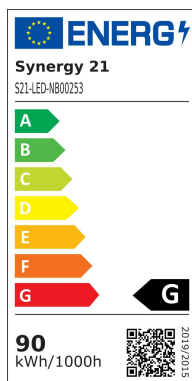

Synergy 21 LED Flex Strip RGB DC24V + RGB-W one chip ww s-shape

kwh/1000h:	90,00
Lumen:	1650
Watt:	90,0
Nennlebensdauer:	35000 Std.
Schaltzyklen:	50000
Opt. Umgebungstemp.:	25 °C

RGB-W Flex-Stripe - s-shape, 5 meter,
RGB und warmweiß auf einem Chip
Warmweiß: 3000K ± 10%
DC 24V, 90W, 25Watt ww, 65Watt RGB, 3,75A max.
Helligkeit: ww 1600lm ± 10%
300 PCS 5050 SMD LED
gemeinsamer Pluspol
L*B*H: 5000*12*2,2 für indoor
kürzbar: alle 6 LEDs kürzbar (12,5 cm)
Klebeband zur Montagehilfe auf der Rückseite

Merkmale

Merkmal	Wert
Abstrahlwinkel:	120

Merkmal	Wert
Ampere:	3.80
CC oder CV:	CV
Dimmbar:	abhängig vom Netzteil
EPREL_ANTI_GLARE_SHIELD:	false
EPREL_BEAM_ANGLE:	Not applicable
EPREL_BEAM_ANGLE_CORRESPONDENCE:	SPHERE_360
EPREL_CHROMATICITY_COORD_X:	0.429
EPREL_CHROMATICITY_COORD_Y:	0.400
EPREL_CLAIM_EQUIVALENT_POWER:	false
EPREL_COLOUR_RENDERING_INDEX:	81
EPREL_COLOUR_TUNEABLE_LIGHT_SOURCE:	false
EPREL_CONNECTED_LIGHT_SOURCE:	false
EPREL_CORRELATED_COLOUR_TEMP_TYPE:	RANGE
EPREL_DIMENSION_DEPTH:	1000
EPREL_DIMENSION_HEIGHT:	2
EPREL_DIMENSION_WIDTH:	12
EPREL_DIMMABLE:	SPECIFIC
EPREL_DIRECTIONAL:	NDLS
EPREL_ENERGY_CLASS:	F
EPREL_ENERGY_CONS_ON_MODE:	3
EPREL_ENVELOPE:	NO
EPREL_EQUIVALENT_POWER:	Not applicable
EPREL_HIGH_LUMINANCE_LIGHT_SOURCE:	false
EPREL_LIGHTING_TECHNOLOGY:	LED
EPREL_LUMEN_MAINTENANCE_FACTOR:	0.96
EPREL_LUMINOUS_FLUX:	433
EPREL_MAINS:	NMLS
EPREL_MAX_BEAM_ANGLE:	Not applicable
EPREL_MAX_COLOUR_RENDERING_INDEX:	85
EPREL_MIN_BEAM_ANGLE:	Not applicable
EPREL_MIN_COLOUR_RENDERING_INDEX:	80

Merkmal	Wert
EPREL_POWER_ON_MODE:	3.7
EPREL_POWER_STANDBY:	0.00
EPREL_R9_COLOUR_RENDERING_INDEX:	4.6
EPREL_REGISTRANT_NATURE:	MANUFACTURER
EPREL_REPLACEMENT_CLAIM:	Not applicable
EPREL_SURVIVAL_FACTOR:	1.00
Länge:	5
LED Strip Klebeband:	ja
LED Strip Breite:	12
LED Strip Höhe:	2.20
LED Strip Klebeband:	ja
LED Strip kürzbar:	100
LED Strip Länge:	5000
Lichtfarbe:	RGB-W
Lichtfarbe Name:	RGB-W
Schutzklasse:	IP20
Volt:	24
Gewicht:	0.2 Kg
Garantie:	24.00 Monate