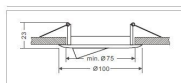

Weitere Bilder