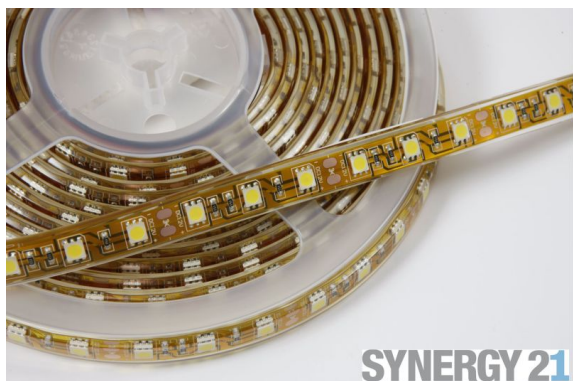

Synergy 21 Tira LED Flex DC12V/72W, blanco cálido, IP68, 5m

kwh/1000h:	75,00
Lúmenes:	4300
Vatio:	75,0
Vida útil nominal:	35000 Std.
Ciclos de conmutación:	50000
Temperatura ambiente óptima:	25 °C

Características técnicas:

- Alimentación: DC12V/6A/72W
- Temperatura termodinámica: 2500-3500K
- Número de LEDs: 300 SMD5050
- Flujo luminoso: 5400lm
- Ángulo de enfoque: 120°
- Dimensiones: 5000 x 12,4 x 4,8 mm
- Protección: IP68
- No incluye cinta autoadhesiva

Atributos

Atributo	Valor
Abstrahlwinkel:	120
Ampere:	6
CC oder CV:	CV
CRI:	>80
Dimmbar:	abhängig vom Netzteil

Atributo	Valor
Länge:	5
LED Strip Klebeband:	nein
LED Strip Breite:	12.90
LED Strip Höhe:	5
LED Strip Klebeband:	nein
LED Strip kürzbar:	50
LED Strip Länge:	5000
Lichtfabe in Kelvin:	3000
Lichtfarbe:	warmweiß
Lichtfarbe in Kelvin:	3000
Lichtfarbe Name:	warmweiß
Lumen:	4300
Schutzklasse:	IP68
Volt:	12
Peso:	0.168 Kg
Garantía:	24.00 Meses

Imágenes adicionales

Accesorios

Número de artículo	Denominación
81069	Synergy 21 Enchufe DC con borne de tornillo
81068	Synergy 21 Conector DC con borne de tornillo
81741	Synergy 21 Clip fijación de silicona para tiras LED, Pack de
81048	Synergy 21 Alimentación 100W/12V, IP67
81049	Synergy 21 Alimentación de 150W / 12V, IP67
98273	Synergy 21 LED Flex Strip zub. Testklemmen für Single Color
148726	Synergy 21 Outdoor Kabelverbinder IP68 1:1
148727	Synergy 21 Outdoor Kabelverbinder IP66 1:2
148730	Synergy 21 Outdoor Kabelverbinder IP66 Box 3 Ports
148729	Synergy 21 Outdoor Kabelverbinder IP68 Box 3 Ports transparent
148728	Synergy 21 Netzteil - Wasserdichte Verbinder Box 4 Ports
139522	Mean Well LPV-150-12 Alimentación 12V/120W IP67
181661	Mean Well WPD-06 Dimmer EnOcean wireless PWM