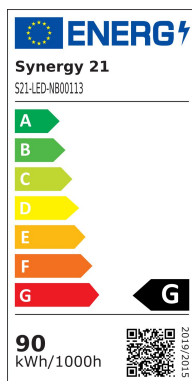

Synergy 21 LED Flex Strip RGB DC24V + RGB-W one chip ww

kwh/1000h:	90,00
Lumen:	1650
Watt:	90,0
Nennlebensdauer:	35000 Std.
Schaltzyklen:	50000
Opt. Umgebungstemp.:	25 °C

RGB-W Flex-Stripe, 5 meter, RGB und warmweiß auf einem Chip
 Warmweiß: 3000K ±250
 DC 24V, 90W, 25Watt ww, 65Watt RGB, 3,75A max.
 Helligkeit: ww 1600lm ± 10%
 300 PCS 5050 SMD LED
 gemeinsamer Pluspol
 L*B*H: 5000*10*2,2 für indoor
 kürzbar: alle 6 LEDs kürzbar (10 cm)
 Klebeband zur Montagehilfe auf der Rückseite

Merkmale

Merkmal	Wert
Abstrahlwinkel:	120

Merkmal	Wert
Ampere:	3.80
CC oder CV:	CV
Dimmbar:	abhängig vom Netzteil
EPREL_ANTI_GLARE_SHIELD:	false
EPREL_BEAM_ANGLE:	Not applicable
EPREL_BEAM_ANGLE_CORRESPONDENCE:	SPHERE_360
EPREL_CHROMATICITY_COORD_X:	0.429
EPREL_CHROMATICITY_COORD_Y:	0.399
EPREL_CLAIM_EQUIVALENT_POWER:	false
EPREL_COLOUR_RENDERING_INDEX:	82
EPREL_COLOUR_TUNEABLE_LIGHT_SOURCE:	false
EPREL_CONNECTED_LIGHT_SOURCE:	false
EPREL_CORRELATED_COLOUR_TEMP_TYPE:	RANGE
EPREL_DIMENSION_DEPTH:	1000
EPREL_DIMENSION_HEIGHT:	2
EPREL_DIMENSION_WIDTH:	10
EPREL_DIMMABLE:	SPECIFIC
EPREL_DIRECTIONAL:	NDLS
EPREL_ENERGY_CLASS:	F
EPREL_ENERGY_CONS_ON_MODE:	4
EPREL_ENVELOPE:	NO
EPREL_EQUIVALENT_POWER:	Not applicable
EPREL_HIGH_LUMINANCE_LIGHT_SOURCE:	false
EPREL_LIGHTING_TECHNOLOGY:	LED
EPREL_LUMEN_MAINTENANCE_FACTOR:	0.96
EPREL_LUMINOUS_FLUX:	576
EPREL_MAINS:	NMLS
EPREL_MAX_BEAM_ANGLE:	Not applicable
EPREL_MAX_COLOUR_RENDERING_INDEX:	85
EPREL_MIN_BEAM_ANGLE:	Not applicable
EPREL_MIN_COLOUR_RENDERING_INDEX:	80

Merkmal	Wert
EPREL_POWER_ON_MODE:	4.9
EPREL_POWER_STANDBY:	0.00
EPREL_R9_COLOUR_RENDERING_INDEX:	4.7
EPREL_REGISTRANT_NATURE:	MANUFACTURER
EPREL_REPLACEMENT_CLAIM:	Not applicable
EPREL_SURVIVAL_FACTOR:	1.00
Länge:	5
LED Strip Klebeband:	ja
LED Strip Breite:	10
LED Strip Höhe:	2.20
LED Strip Klebeband:	ja
LED Strip kürzbar:	100
LED Strip Länge:	5000
Lichtfarbe:	RGB-W
Lichtfarbe Name:	RGB-W
Schutzklasse:	IP20
Volt:	24
Gewicht:	0.1 Kg