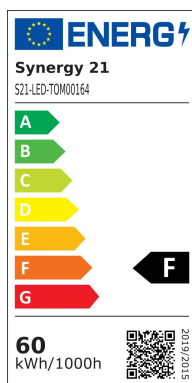

Synergy 21 LED Spot Outdoor Flächenstrahler 60W cw

kWh/1000h:	60,00
Lumen:	6600
Watt:	60,0
Nennlebensdauer:	35000 Std.
Schaltzyklen:	50000
Opt. Umgebungstemp.:	25 °C

Mit Notstromfunktion und Überhitzungsschutz
Betriebsspannung: > AC 207-253V/50-60Hz
LED: 60Watt Highpower Chips
Abstrahlwinkel: 120°
Lumen: 6600lm
kaltweiß: 6300K ±150
CRI: Ra>80
dimmbar: ja (Phasenanschnittsdimmer)
Gehäuse: hellgrau mit Edelstahlbefestigungsbügel
Frontglas: Einscheibensicherheitsglas (ESG)
Arbeitstemperatur: -25°C bis +55°C
Schutzklasse: IP65 (Strahlwasserfest)
Gewicht: 7Kg
Abmessungen: (l*b*h) 365*340*90mm

Energieeffizienzklasse: A+
kWh/1000h: 60

Weitere Bilder

Zubehör

Art.-Nr.	Name
148726	Synergy 21 Outdoor Kabelverbinder IP68 1:1
148727	Synergy 21 Outdoor Kabelverbinder IP66 1:2
148730	Synergy 21 Outdoor Kabelverbinder IP66 Box 3 Ports
148729	Synergy 21 Outdoor Kabelverbinder IP68 Box 3 Ports transparent
148728	Synergy 21 Netzteil - Wasserdichte Verbinder Box 4 Ports
134568	Synergy 21 Bewegungsmelder IP55 *Finder*
113414	Synergy 21 Bewegungsmelder IP54 *Finder*
82434	Synergy 21 Dämmerungsschalter *Finder*
147265	Netzkabel 230V Schutzkontakt CEE7(Stecker)->Open End mit Adernendhülsen, 1,8m,Black