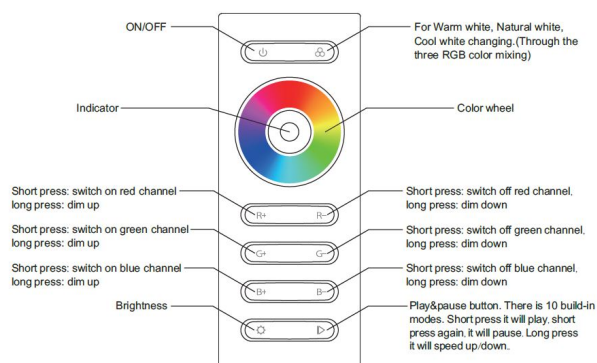

Synergy 21 LED Controller EOS 05 Handsender RGB 4

RGB 1-Zonen Fernbedienung
nur passend für Controller der EOS 05 Serie

Intuitive RGB Farbwahl durch Farbrad frei wählbar.
Einzelfarben dimmbar (8 Stufig)
10 Farbprogramme (vorgegeben)
16 Programmgeschwindigkeiten wählbar (4 sek. -256 sek.)
Bis zu 8 Szenen mit jeweils 5 Farben oder Programmen
Mit Statusspeicher bei Stromausfall
Empfang bis zu 15 Meter Entfernung

Betriebstemperatur: -10°C - +60°C
4.5VDC, (3*1.5V AAA battery)
Maße: 43,8*131,6*24,5mm

Weitere Bilder

Zubehör

Art.-Nr.	Name
111315	Synergy 21 LED Controller EOS 05 4-Kanal Controller + CC700
112597	Synergy 21 LED Controller EOS 05 4-Kanal Repeater
112694	Synergy 21 LED Controller EOS 05 4-Kanal Controller + High Power
113466	Synergy 21 LED Controller EOS 05 4-Kanal Controller + Hutschiene
116292	Synergy 21 LED Controller EOS 05 4-Kanal Controller + CC500
122483	Synergy 21 LED Controller EOS 05 4-Kanal Controller + IP66
125227	Synergy 21 LED Controller EOS 05 1-Kanal single color Controller+Netzteil CC 200-1500mA 50W
125237	Synergy 21 LED Controller EOS 05 1-Kanal single color Controller 0-10V
131267	Synergy 21 LED Controller EOS 05 AC - Triac
132052	Synergy 21 LED Controller EOS 05 2-Kanal Controller+Netzteil CC dual white (CCT) 50W
135638	Synergy 21 LED Controller EOS 05 1-Kanal single color Controller+Netzteil CV - 24V/50W
138264	Synergy 21 LED Controller EOS 05 4-Kanal Repeater Hutschiene
151012	Synergy 21 LED Controller EOS 05 4-Kanal Controller + V2
151013	Synergy 21 LED Controller EOS 05 1-Kanal single color Controller mono V2
151666	Synergy 21 LED Controller EOS 05 5-Kanal Controller RGB-WW (RGB-CCT)