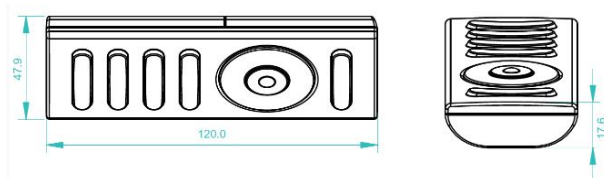

Synergy 21 LED Controller EOS 05 Handsender RGB 4

RGB 1-Zonen Fernbedienung
nur passend für Controller der EOS 05 Serie

Intuitive RGB Farbwahl durch Farbrad frei wählbar.
Einzelfarben dimmbar (8 Stufig)
10 Farbprogramme (vorgegeben)
16 Programmgeschwindigkeiten wählbar (4 sek. -256 sek.)
Bis zu 8 Szenen mit jeweils 5 Farben oder Programmen
Mit Statusspeicher bei Stromausfall
Empfang bis zu 15 Meter Entfernung

Betriebstemperatur: -10°C - +60°C
4.5VDC, (3*1.5V AAA battery)
Maße: 43,8*131,6*24,5mm

Weitere Bilder

Zubehör

Art.-Nr.	Name
111315	Synergy 21 LED Controller EOS 05 4-Kanal Controller + CC700
112597	Synergy 21 LED Controller EOS 05 4-Kanal Repeater
112694	Synergy 21 LED Controller EOS 05 4-Kanal Controller + High Power
113466	Synergy 21 LED Controller EOS 05 4-Kanal Controller + Hutschiene
116292	Synergy 21 LED Controller EOS 05 4-Kanal Controller + CC500
122483	Synergy 21 LED Controller EOS 05 4-Kanal Controller + IP66
125227	Synergy 21 LED Controller EOS 05 1-Kanal single color Controller+Netzteil CC 200-1500mA 50W
125237	Synergy 21 LED Controller EOS 05 1-Kanal single color Controller 0-10V
131267	Synergy 21 LED Controller EOS 05 AC - Triac
132052	Synergy 21 LED Controller EOS 05 2-Kanal Controller+Netzteil CC dual white (CCT) 50W
135638	Synergy 21 LED Controller EOS 05 1-Kanal single color Controller+Netzteil CV - 24V/50W
138264	Synergy 21 LED Controller EOS 05 4-Kanal Repeater Hutschiene
151012	Synergy 21 LED Controller EOS 05 4-Kanal Controller + V2
151013	Synergy 21 LED Controller EOS 05 1-Kanal single color Controller mono V2
151666	Synergy 21 LED Controller EOS 05 5-Kanal Controller RGB-WW (RGB-CCT)