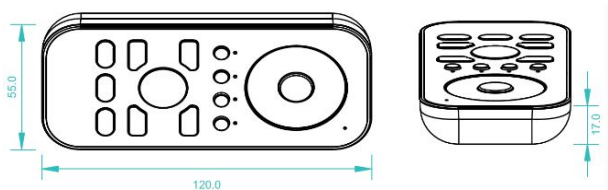

Synergy 21 LED Controller EOS 05 Handsender mono 2

Single Color DIM 4-Zonen Fernbedienung
nur passend für Controller der EOS 05 Serie
103504, 111315, 112694, 113466, 116291, 116292

4 Zonen single color dimm Fernbedienung
Mit Statuspeicher bei Stromausfall
Empfang bis zu 15 Meter Entfernung

Betriebstemperatur: -10°C - +60°C
Maße: 60*115*13mm

Weitere Bilder

Zubehör

Art.-Nr.	Name
111315	Synergy 21 LED Controller EOS 05 4-Kanal Controller + CC700
112597	Synergy 21 LED Controller EOS 05 4-Kanal Repeater
112694	Synergy 21 LED Controller EOS 05 4-Kanal Controller + High Power
113466	Synergy 21 LED Controller EOS 05 4-Kanal Controller + Hutschiene
116292	Synergy 21 LED Controller EOS 05 4-Kanal Controller + CC500
122483	Synergy 21 LED Controller EOS 05 4-Kanal Controller + IP66
125227	Synergy 21 LED Controller EOS 05 1-Kanal single color Controller+Netzteil CC 200-1500mA 50W
125237	Synergy 21 LED Controller EOS 05 1-Kanal single color Controller 0-10V
131267	Synergy 21 LED Controller EOS 05 AC - Triac
132052	Synergy 21 LED Controller EOS 05 2-Kanal Controller+Netzteil CC dual white (CCT) 50W
135638	Synergy 21 LED Controller EOS 05 1-Kanal single color Controller+Netzteil CV - 24V/50W
138264	Synergy 21 LED Controller EOS 05 4-Kanal Repeater Hutschiene
151012	Synergy 21 LED Controller EOS 05 4-Kanal Controller + V2
151013	Synergy 21 LED Controller EOS 05 1-Kanal single color Controller mono V2
151666	Synergy 21 LED Controller EOS 05 5-Kanal Controller RGB-WW (RGB-CCT)