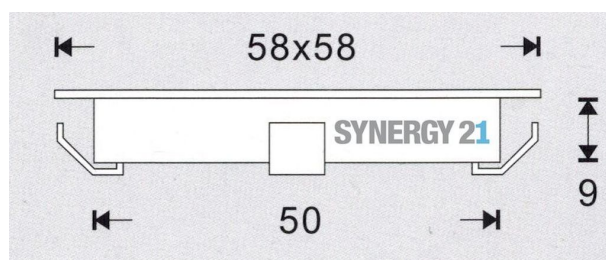

Atributo	Valor
LED - Gehäusefarbe:	silber
LED - Gehäusematerial:	Edelstahl
Lichtfarbe:	RGB
Schutzklasse:	IP67
Volt:	12
Peso:	0.07 Kg

Imágenes adicionales