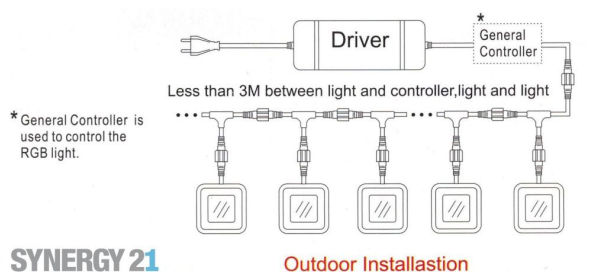

Atributo	Valor
LED - Gehäusefarbe:	silber
LED - Gehäusematerial:	Edelstahl
Lichtfarbe:	RGB
Schutzklasse:	IP67
Volt:	12
Peso:	0.07 Kg

Imágenes adicionales