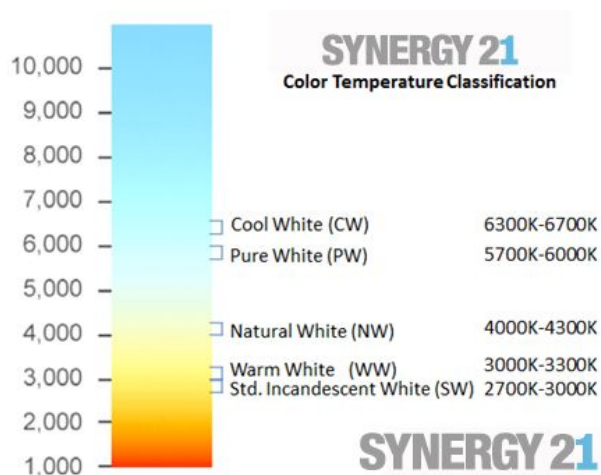

Merkmal	Wert
EPREL_MAX_COLOUR_RENDERING_INDEX:	82
EPREL_MIN_BEAM_ANGLE:	Not applicable
EPREL_MIN_COLOUR_RENDERING_INDEX:	80
EPREL_POWER_ON_MODE:	8.4
EPREL_POWER_STANDBY:	0.00
EPREL_R9_COLOUR_RENDERING_INDEX:	29
EPREL_REGISTRANT_NATURE:	MANUFACTURER
EPREL_SURVIVAL_FACTOR:	1.00
Grösse:	620*620
LED - Gehäusefarbe:	weiß
Lichtfarbe:	neutralweiß
Lichtfarbe in Kelvin:	4000
Lumen:	3500
Schutzklasse:	IP65
Gewicht:	4.6 Kg
Garantie:	60.00 Monate

Weitere Bilder