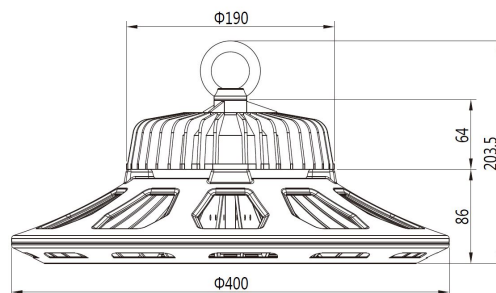

Weight:4.80Kg

Product Description

1. 1, Compact and fasion design .Light weighted : 4.80kg
2. 2, Philips 3030 LED as light source , CR>80Ra
3. 3, MEAN WELL HBG Series power supply . PF>0.95
4. 4, High lumen efficiency : 135lm/w
5. 5, 5 years warranty .

Performance Summary

Input Power: 80W, 100W, 150W, 200W, 230W
CRI: >70Ra/80Ra
CCT: 3000k-6500K
Input Voltage:90-305Vac
Limited Warranty :5 years' warranty
High Efficacy L.lifetime: 50000hours
Dimming:Non-dimmable & 1-10V Dimmable
Working Temperature : - 20°C – +45 °C(Amb)

Zubehör

Art.-Nr.	Name
139692	Synergy 21 LED Spot Pendelleuchte UFO zub. Radar Kit L
142948	Synergy 21 LED Spot Pendelleuchte UFO zub. Wandhalterung für UFO size L Bügel lang
142947	Synergy 21 LED Spot Pendelleuchte UFO zub. Wandhalterung für UFO size L Bügel kurz
144400	Synergy 21 LED Spot Pendelleuchte UFO zub. Ballschutzkorb L
148949	Synergy 21 LED Spot Pendelleuchte UFO zub. Lampenschirm L
148726	Synergy 21 Outdoor Kabelverbinder IP68 1:1