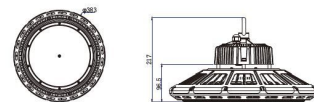

Synergy 21 LED Spot Pendelleuchte UFO 240W für Industrie/Lagerhallen cw 90°

kwh/1000h:	240,00
Lumen:	31000
Watt:	240,0
Nennlebensdauer:	50000 Std.
Schaltzyklen:	50000
Opt. Umgebungstemp.:	25 °C

AC 90-305V/50-60Hz
Dimmbar: nein
Leistung: 240 Watt
Lichtstrom: 31000 lm
Effizienz: 130lm/W
Abstrahlwinkel: 90°
CRI Ra: > 80
Lichtfarbe: kaltweiß
Kelvin: 6500K ± 200K
Arbeitstemp: -40 bis +55°C
Schutzklasse: IP65, IK10, "D" Kennzeichen nach EN 60598-2-24
Gewicht: 4,8Kg
Durchmesser: 400mm
Höhe komplett: 203,5mm

Energieeffizienzklasse: A++
kWh/1000h: 240

5 Jahre Garantie
IES Files auf Anfrage erhältlich

Merkmale

Merkmal	Wert
Abstrahlwinkel:	90
Betriebstemperatur:	-40 bis +55
CRI:	>80
Dimmbar:	nein
Grösse:	260*177,5
LED - Gehäusefarbe:	schwarz
LED - Gehäusematerial:	Aluminium
Lichtfarbe:	kaltweiß
Lichtfarbe in Kelvin:	6500
Lumen:	31000
Schutzklasse:	IP65/IK10
Volt:	230
Gewicht:	4.8 Kg
Garantie:	60.00 Monate

Weitere Bilder

Dimension

Installation:

Weight:4.80Kg

Product Description

- 1, Compact and fasion design .Light weighted : 4.80kg
- 2, Philips 3030 LED as light source , CR>80Ra
- 3, MEAN WELL HBG Series power supply . PF>0.95
- 4, High lumen efficiency : 135lm/w
- 5, 5 years warranty .