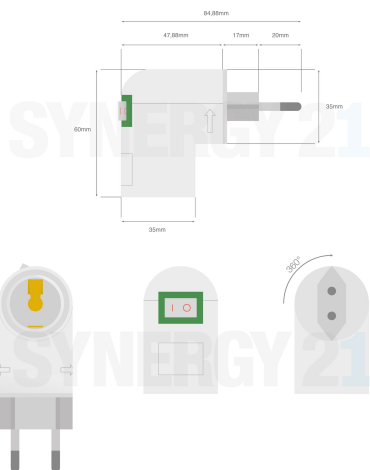

Synergy 21 LED Adapter / Fassung für LED-Leuchtmittel PP->E27

Adapter für LED-Leuchtmittel
von Steckdose auf die Fassung E27
mit Schalter

Merkmale

Merkmal	Wert
Gewicht:	0.04 Kg

Weitere Bilder

Zubehör

Art.-Nr.	Name
87728	Synergy 21 LED Retrofit E27 SMD 3528 48 cw
91274	Synergy 21 LED Retrofit E27 Bulb 5x1W blau
104649	Synergy 21 LED Retrofit E27 R63 nw
115002	Synergy 21 LED Retrofit E27 R90 nw V2
120200	Synergy 21 LED Retrofit E27 Bulb 5x1W kw 24V
124273	Synergy 21 LED Retrofit E27 Tropfenlampe G45 rot 1 Watt für Lichterkette
124274	Synergy 21 LED Retrofit E27 Tropfenlampe G45 gelb 1 Watt für Lichterkette
124275	Synergy 21 LED Retrofit E27 Tropfenlampe G45 blau 1 Watt für Lichterkette
124276	Synergy 21 LED Retrofit E27 Tropfenlampe G45 grün 1 Watt für Lichterkette
124277	Synergy 21 LED Retrofit E27 Tropfenlampe G45 cw 1 Watt für Lichterkette
124279	Synergy 21 LED Retrofit E27 Tropfenlampe G45 ww 1 Watt für Lichterkette
124280	Synergy 21 LED Retrofit E27 Tropfenlampe G45 orange 1 Watt für Lichterkette
124281	Synergy 21 LED Retrofit E27 Tropfenlampe G45 pink 1 Watt für Lichterkette
148493	Synergy 21 LED Retrofit E27 12W RGB-WW Lampe mit Funk und WLAN *Milight/Miboxer*
149924	Synergy 21 LED Retrofit E27 6W RGB-WW Lampe mit Funk und WLAN *Milight/Miboxer*
150142	Synergy 21 LED Basicline Retrofit E27 Sensor Bulb