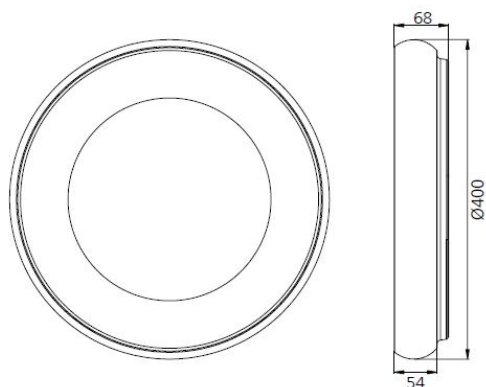

Merkmal	Wert
Betriebstemperatur:	-20 bis +45
CRI:	>80
Dimmbar:	TRIAC
Grösse:	Ø400*68
LED - Gehäusefarbe:	schwarz
LED - Gehäusematerial:	Kunststoff
Lichtfarbe:	neutralweiß
Lichtfarbe in Kelvin:	4000
Lumen:	2835
Schutzklasse:	IP20
Volt:	230
Gewicht:	2 Kg

Weitere Bilder