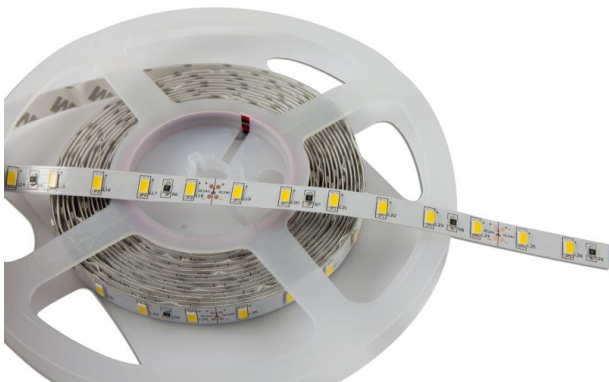

Merkmal	Wert
EPREL_SURVIVAL_FACTOR:	1.00
Länge:	5
LED Strip Klebeband:	ja
LED Strip Breite:	10
LED Strip Höhe:	2
LED Strip Klebeband:	ja
LED Strip kürzbar:	100
LED Strip Länge:	5000
Lichtfabe in Kelvin:	3000
Lichtfarbe:	warmweiß
Lichtfarbe in Kelvin:	3000
Lichtfarbe Name:	warmweiß
Lumen:	8650
Schutzklasse:	IP20
Volt:	24
Gewicht:	0.15 Kg
Garantie:	12.00 Monate

Weitere Bilder