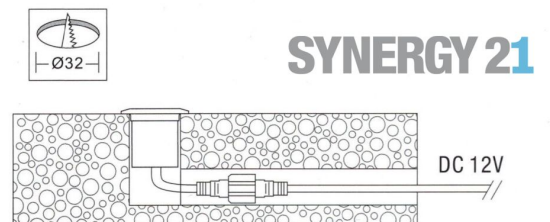

Merkmal	Wert
LED - Gehäusefarbe:	silber
LED - Gehäusematerial:	Edelstahl
Lichtfarbe:	kaltweiß
Lichtfarbe in Kelvin:	6000
Schutzklasse:	IP67
Volt:	12
Gewicht:	0.3 Kg

Weitere Bilder