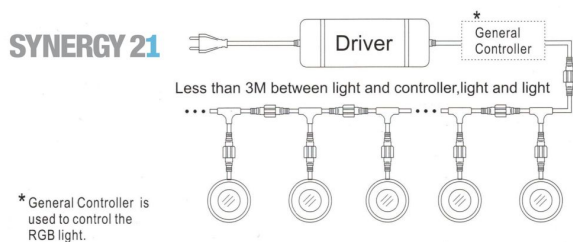

Merkmal	Wert
LED - Gehäusefarbe:	silber
LED - Gehäusematerial:	Edelstahl
Lichtfarbe:	kaltweiß
Lichtfarbe in Kelvin:	6000
Schutzklasse:	IP67
Volt:	12
Gewicht:	0.3 Kg

Weitere Bilder