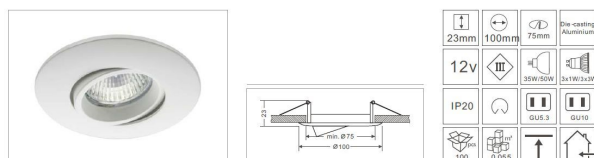

Synergy 21 Aro embellecedor GU10/GX5,3 acabado blanco

- Empotrado para bombillas GU10 y GX5,3
- Protección: IP20
- Acabado blanco D04
- Orientación kardanica
- Diámetro de corte: 75mm
- Altura: 23mm
- Diámetro total: 100mm

Imágenes adicionales

Accesorios

Número de artículo	Denominación
81069	Synergy 21 Enchufe DC con borne de tornillo
81068	Synergy 21 Conector DC con borne de tornillo
107726	HEP Alimentación LED - 12V/12W
107727	HEP Alimentación LED - 12V/12W circular
101012	Synergy 21 Alimentación LED - 12V/20W - HEP
85844	Synergy 21 GU10 2,5W 48SMD, blanco frío
85846	Synergy 21 GU10 4,1W 24SMD, blanco frío
86948	Synergy 21 GU10 4x1W, Infrarrojo
90800	Synergy 21 - GU10 4x 1W, blanco frío
90801	Synergy 21 - GU10 4x 1W, blanco cálido
90882	Synergy 21 - GU10 4x 1W, blanco neutro
101161	Synergy 21 GU10 4W 9SMD, blanco cálido
105107	Synergy 21 GU10 6W 25°/40°/55°, blanco frío
105216	Synergy 21 GU10 3.7W 24SMD, blanco frío
105217	Synergy 21 GU10 2,5W 48SMD, blanco cálido
105222	Synergy 21 GU10 3.7W 24SMD, blanco cálido
114785	Synergy 21 LED Retrofit GU10 4x1W amber/orange
118706	Synergy 21 GU10 4W, Ultravioleta
121670	Synergy 21 LED Retrofit GU10 4x1W IR SECURITY LINE infrarot 940nm
80051	Synergy 21 - GX5,3 4x1W, blanco frío ALTO BRILLO
85840	Synergy 21 GX5.3 2,5W 48SMD, blanco frío
86864	Synergy 21 GX5,3 3x1W, blanco cálido
86949	Synergy 21 GX5,3 4x1W, Infrarrojo
90883	Synergy 21 - GX5,3 4x 1W, blanco neutro
101160	Synergy 21 GX5.3 4W 9SMD, blanco cálido
105106	Synergy 21 GX5.3 6W 25°/40°/55°, blanco cálido
105214	Synergy 21 GX5.3 2.5W 48SMD, blanco cálido
105215	Synergy 21 GX5.3 3.7W 24SMD, blanco frío